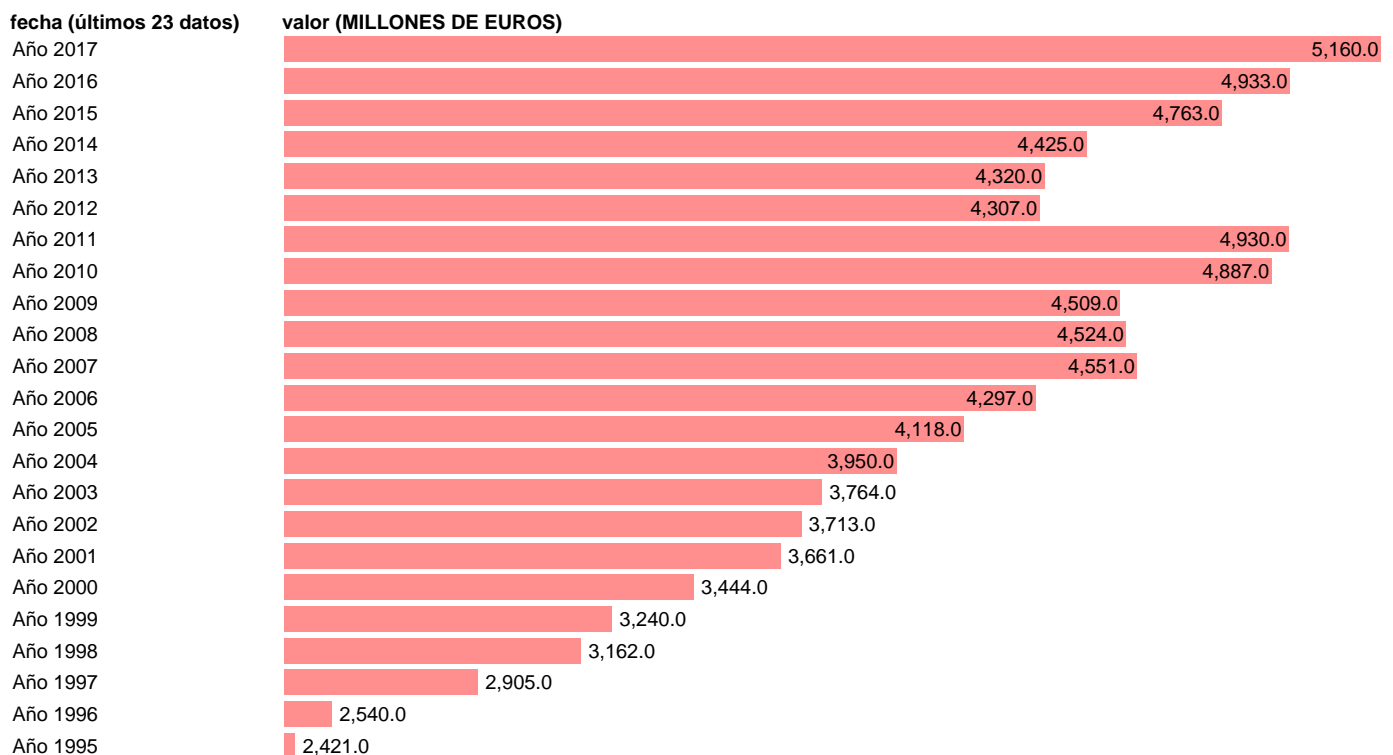

REMUNERACION ASALARIADOS BASE 2010. AGRICULTURA Y PESCA

Estadística: [REMUNERACION ASALARIADOS BASE 2010. AGRICULTURA Y PESCA](#)

Enlace permanente (Permalink): <https://tematicas.org/M1/926110/>

Notas: **ACTUALIZA: ÁREA MERCADO LABORAL**

Fuente: **INE (CN 2010)**.

Frecuencia: **Anual**.

Unidades: **MILLONES DE EUROS**.

Datos disponibles desde **Año 1995** hasta **Año 2017**.

Valor más alto alcanzado en Año 2017: **5160**.

Valor más bajo alcanzado en Año 1995: **2421**.

[Pulse aquí](#) para acceder a los datos completos actualizados y a la representación gráfica estadística.