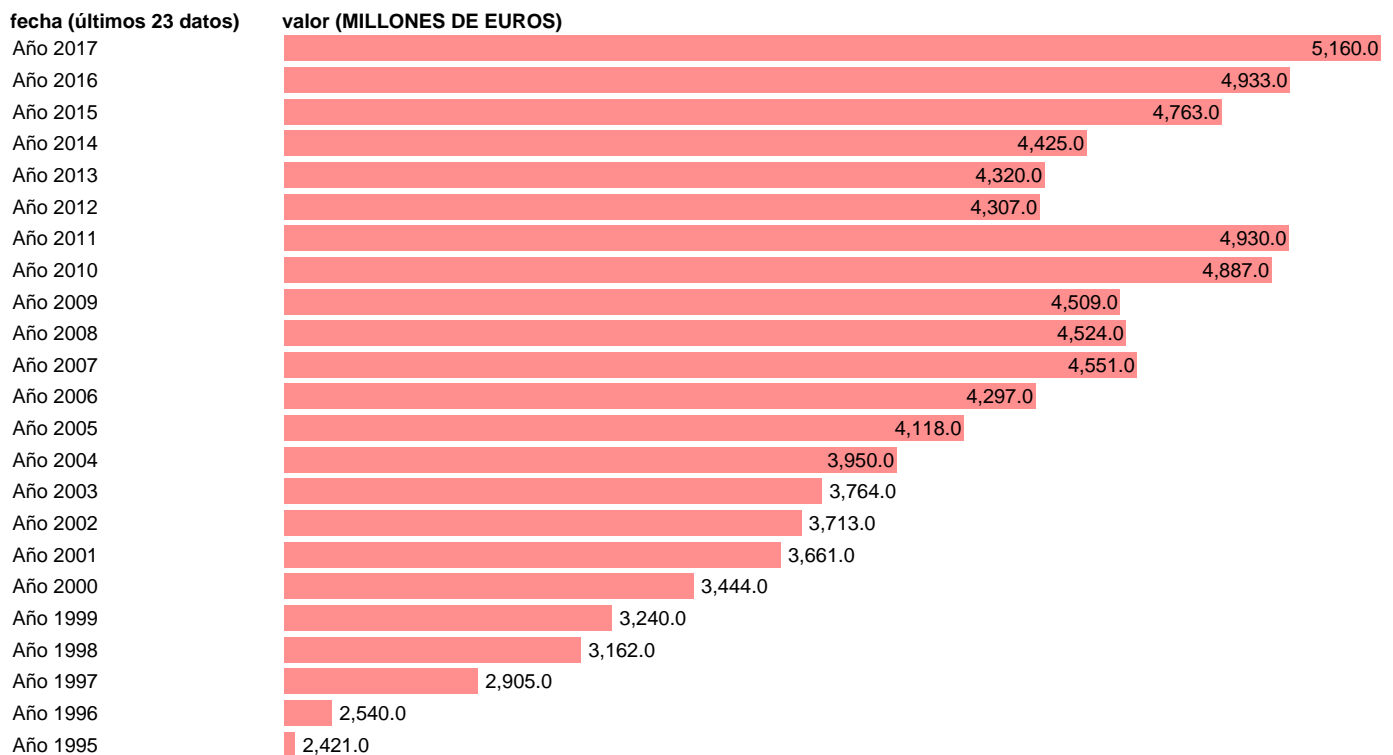

## REMUNERACION ASALARIADOS BASE 2010. AGRICULTURA Y PESCA

Estadística: [REMUNERACION ASALARIADOS BASE 2010. AGRICULTURA Y PESCA](#)

Enlace permanente (Permalink): <https://tematicas.org/M1/9c6110/>

Notas: **ACTUALIZA: ÁREA MERCADO LABORAL**

Fuente: **INE (CN 2010)**.

Frecuencia: **Anual**.

Unidades: **MILLONES DE EUROS**.

Datos disponibles desde **Año 1995** hasta **Año 2017**.

Valor más alto alcanzado en Año 2017: **5160**.

Valor más bajo alcanzado en Año 1995: **2421**.

[Pulse aquí](#) para acceder a los datos completos actualizados y a la representación gráfica estadística.