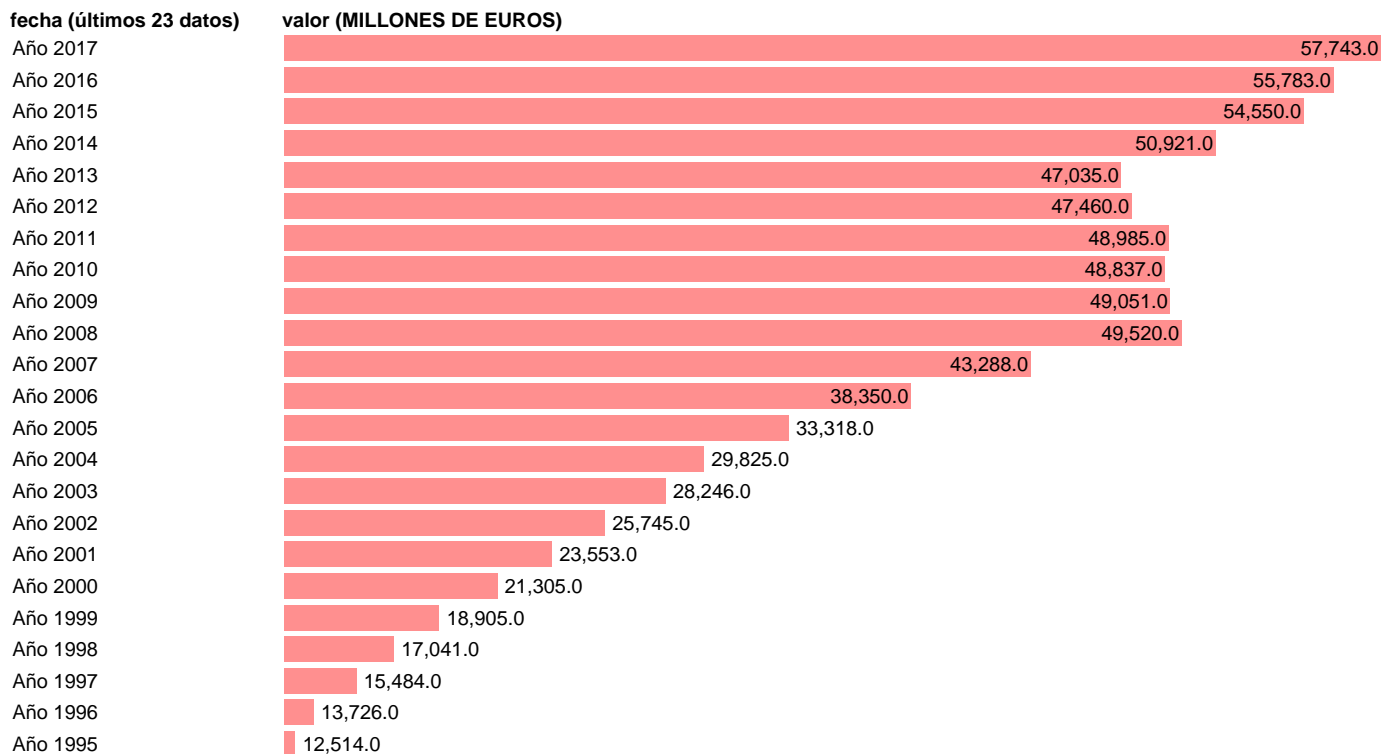

Notas: **ACTUALIZA: ÁREA MERCADO LABORAL**

Fuente: **INE (CN 2010)**.

Frecuencia: **Anual**.

Unidades: **MILLONES DE EUROS**.

Datos disponibles desde **Año 1995** hasta **Año 2017**.

Valor más alto alcanzado en Año 2017: **57743**.

Valor más bajo alcanzado en Año 1995: **12514**.

[Pulse aquí](#) para acceder a los datos completos actualizados y a la representación gráfica estadística.