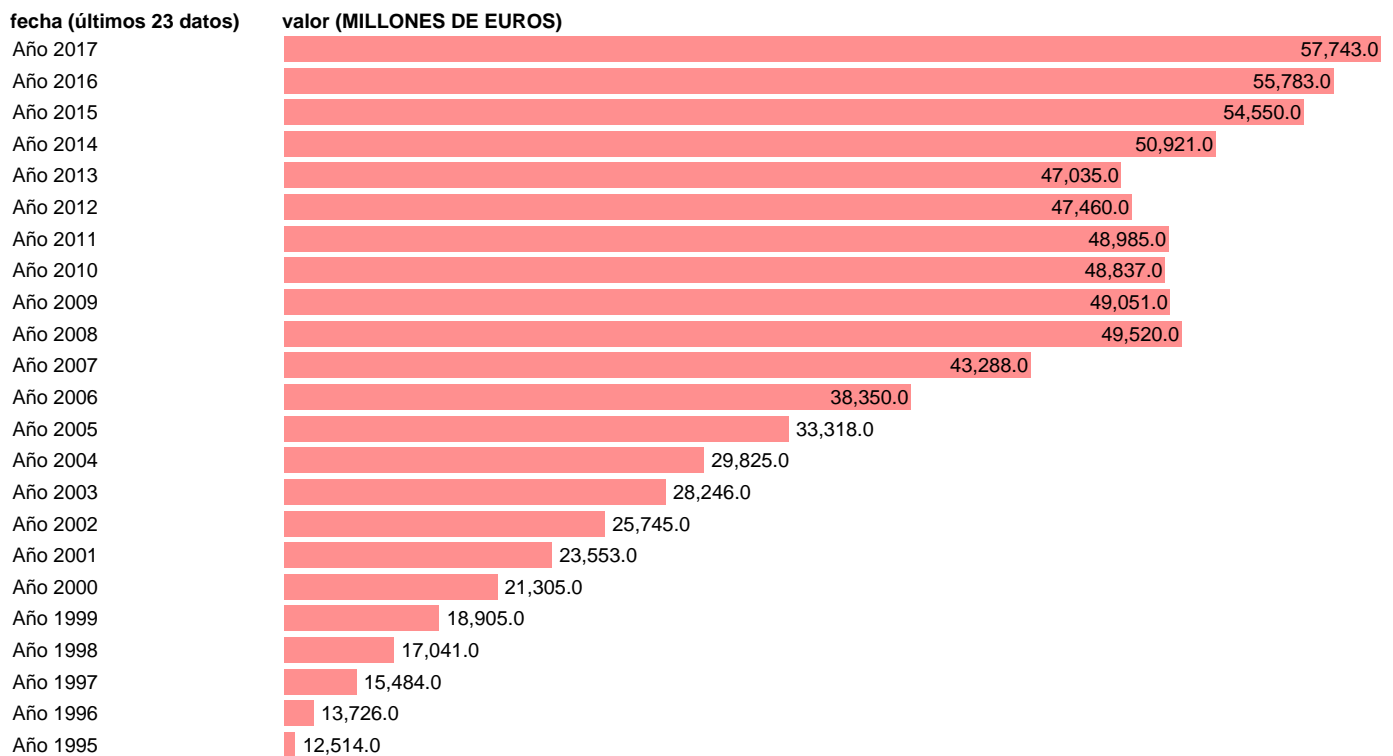

Notas: **ACTUALIZA: ÁREA MERCADO LABORAL**

Fuente: **INE (CN 2010).**

Frecuencia: **Anual.**

Unidades: **MILLONES DE EUROS.**

Datos disponibles desde **Año 1995** hasta **Año 2017**.

Valor más alto alcanzado en Año 2017: **57743**.

Valor más bajo alcanzado en Año 1995: **12514**.

[Pulse aquí](#) para acceder a los datos completos actualizados y a la representación gráfica estadística.