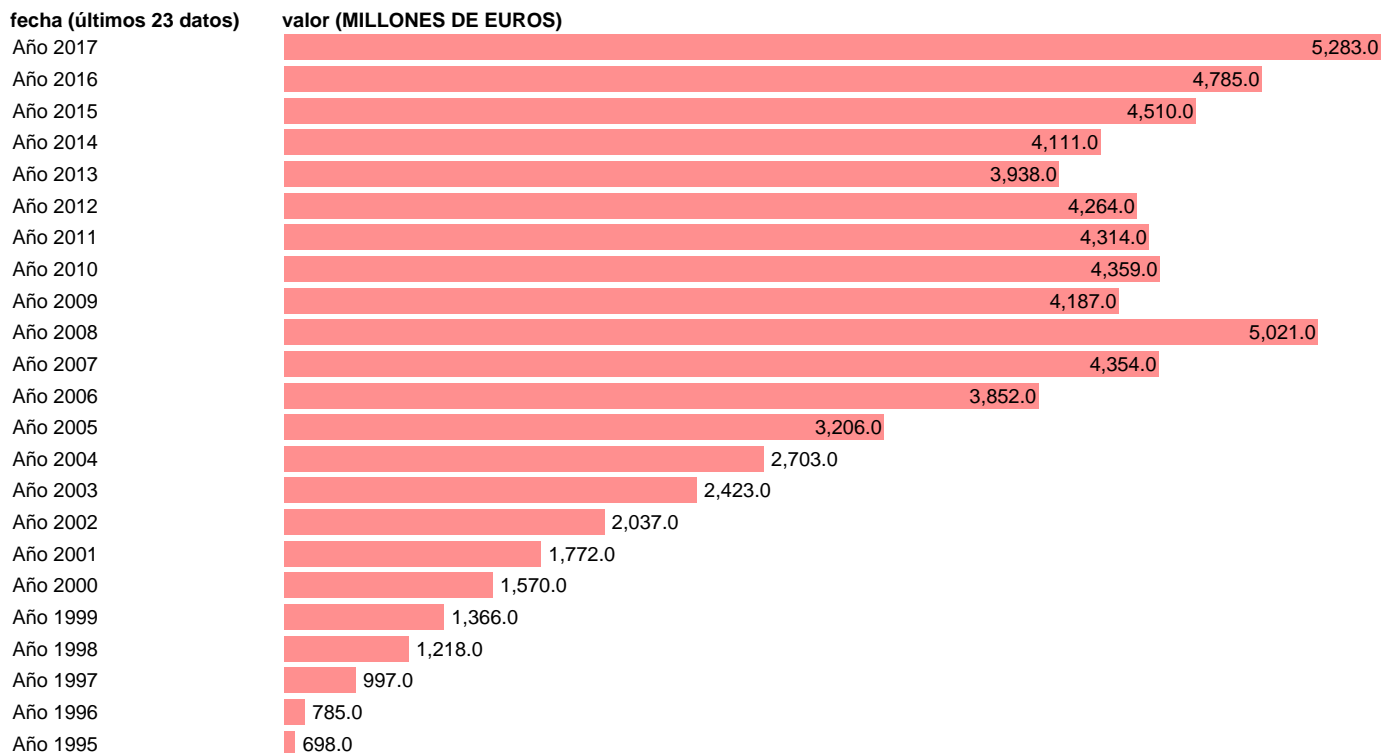

REMUNERACION ASALARIADOS BASE 2010 ACTIVIDADES INMOBILIARIAS.

Estadística: [REMUNERACION ASALARIADOS BASE 2010 ACTIVIDADES INMOBILIARIAS.](#)

Enlace permanente (Permalink): <https://tematicas.org/M1/926144/>

Notas: **ACTUALIZA: ÁREA MERCADO LABORAL**

Fuente: **INE (CN 2010).**

Frecuencia: **Anual.**

Unidades: **MILLONES DE EUROS.**

Datos disponibles desde **Año 1995** hasta **Año 2017**.

Valor más alto alcanzado en Año 2017: **5283.**

Valor más bajo alcanzado en Año 1995: **698.**

[Pulse aquí](#) para acceder a los datos completos actualizados y a la representación gráfica estadística.