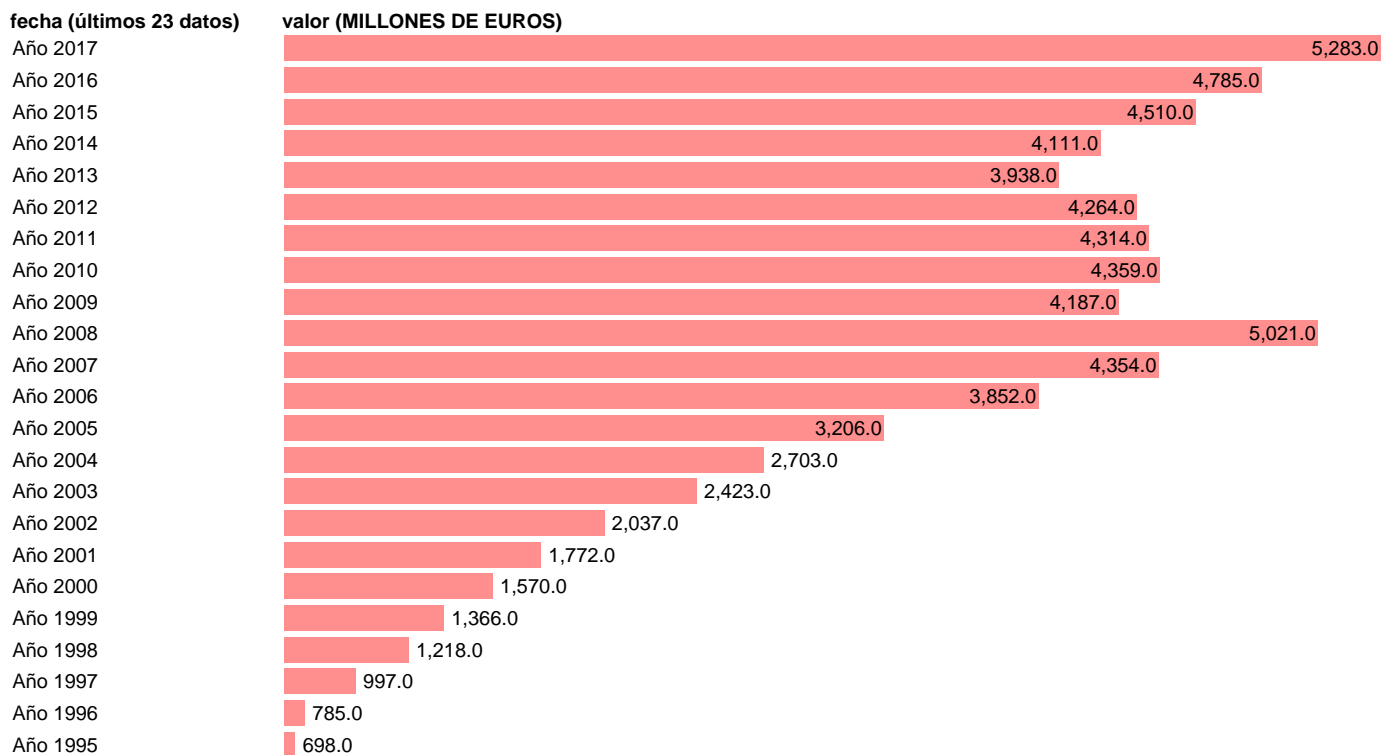

## REMUNERACION ASALARIADOS BASE 2010 ACTIVIDADES INMOBILIARIAS.

Estadística: [REMUNERACION ASALARIADOS BASE 2010 ACTIVIDADES INMOBILIARIAS.](#)

Enlace permanente (Permalink): <https://tematicas.org/M1/9c6144/>

Notas: **ACTUALIZA: ÁREA MERCADO LABORAL**

Fuente: **INE (CN 2010).**

Frecuencia: **Anual.**

Unidades: **MILLONES DE EUROS.**

Datos disponibles desde **Año 1995** hasta **Año 2017**.

Valor más alto alcanzado en Año 2017: **5283.**

Valor más bajo alcanzado en Año 1995: **698.**

[Pulse aquí](#) para acceder a los datos completos actualizados y a la representación gráfica estadística.