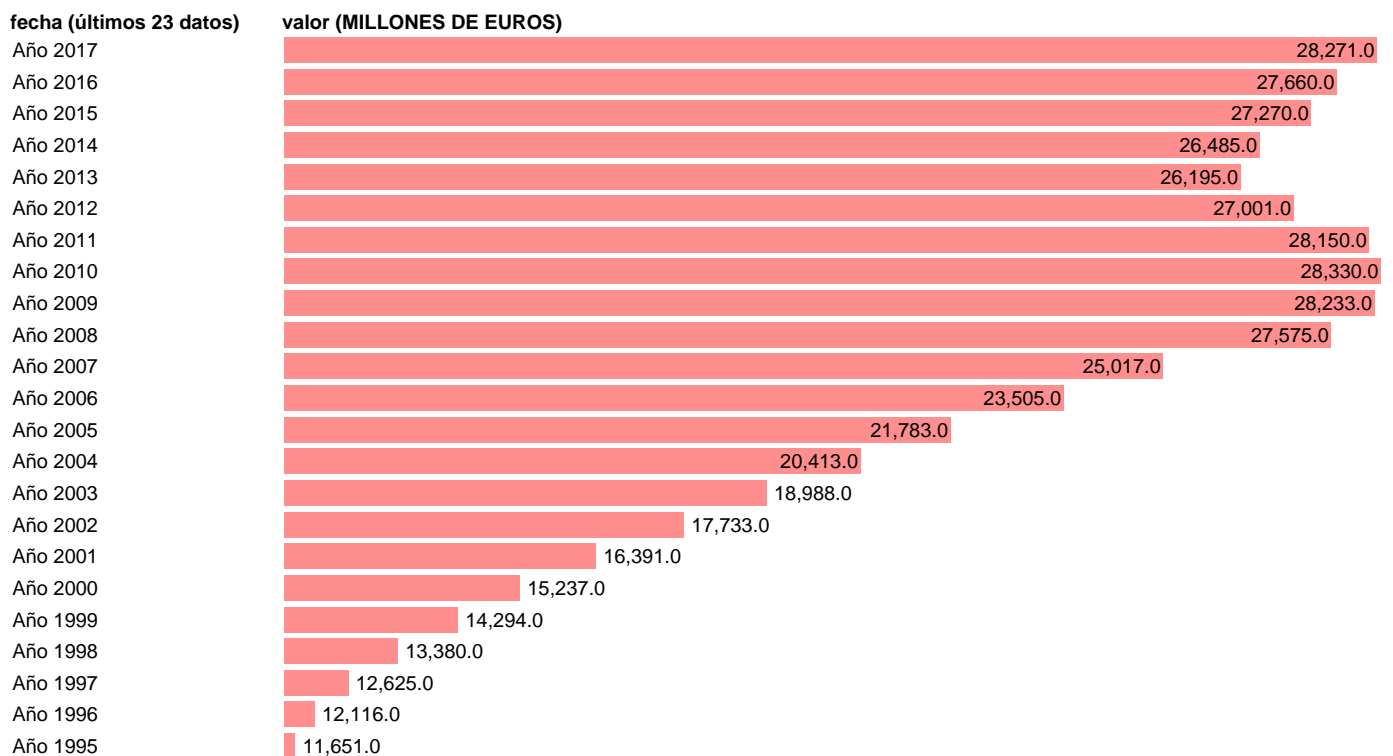

## REMUNERACION ASALARIADOS BASE 2010 ACT.RECREATIVAS; REPARACION Y OTROS SERVICIOS

Estadística: [REMUNERACION ASALARIADOS BASE 2010 ACT.RECREATIVAS; REPARACION Y OTROS SERVICIOS](#)

Enlace permanente (Permalink): <https://tematicas.org/M1/926147/>

Notas: **ACTUALIZA: ÁREA MERCADO LABORAL**

Fuente: **INE (CN 2010)**.

Frecuencia: **Anual**.

Unidades: **MILLONES DE EUROS**.

Datos disponibles desde **Año 1995** hasta **Año 2017**.

Valor más alto alcanzado en Año 2010: **28330**.

Valor más bajo alcanzado en Año 1995: **11651**.

[Pulse aquí](#) para acceder a los datos completos actualizados y a la representación gráfica estadística.