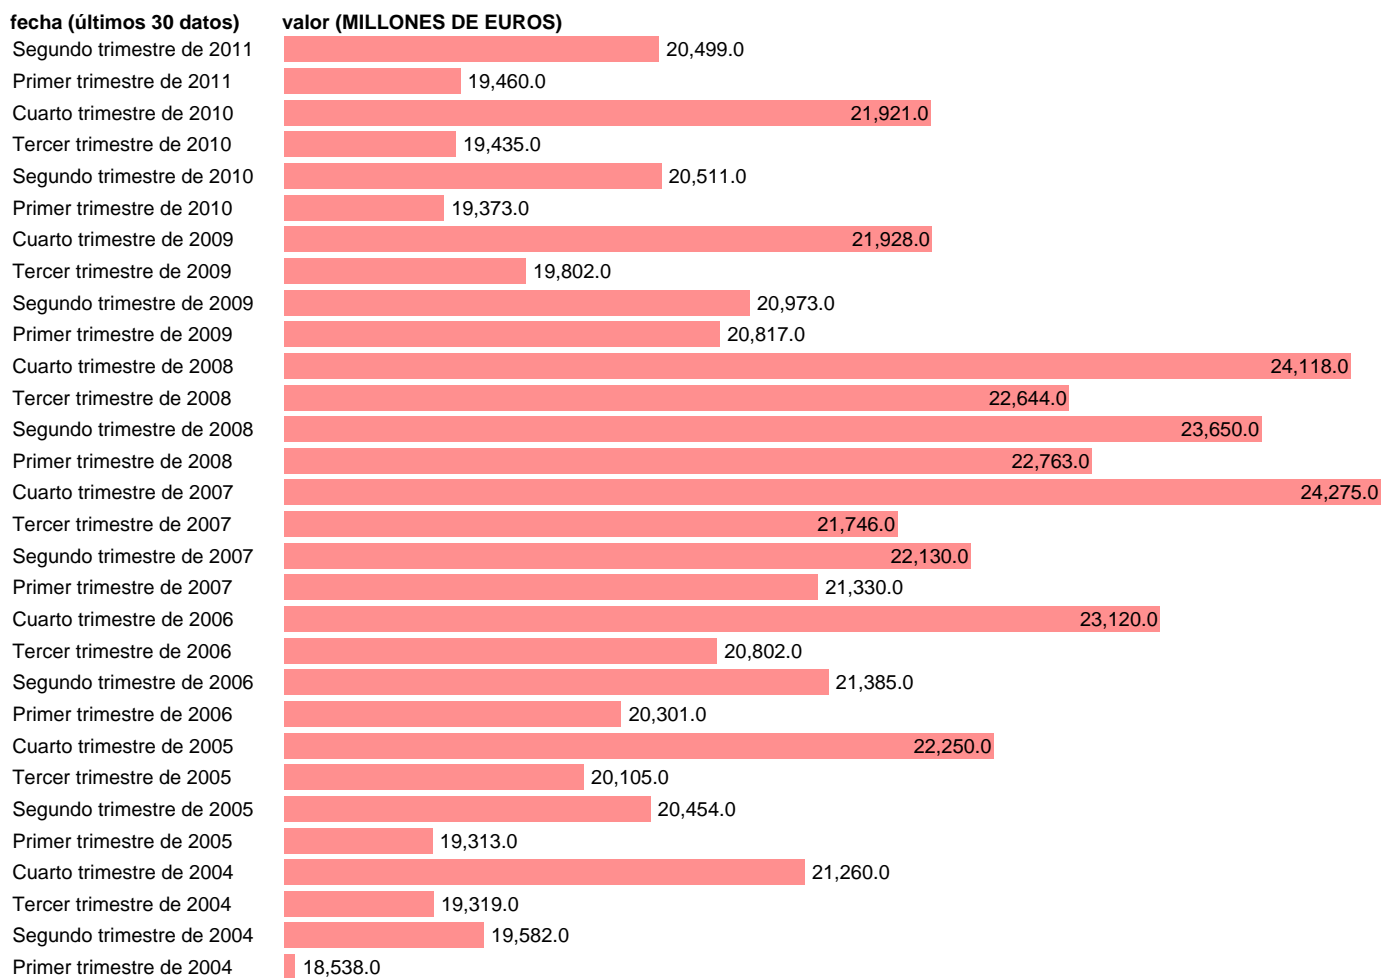

REMUNERACION DE ASALARIADOS. INDUSTRIA TOTAL

Estadística: [REMUNERACION DE ASALARIADOS. INDUSTRIA TOTAL](#)

Enlace permanente (Permalink): <https://tematicas.org/M1/9agc6120t/>

Notas: **ACTUALIZA: ÁREA MERCADO LABORAL**

Fuente: **INE (CN 2000).**

Frecuencia: **Trimestral.**

Unidades: **MILLONES DE EUROS.**

Datos disponibles desde **Primer trimestre de 1995** hasta **Segundo trimestre de 2011.**

Valor más alto alcanzado en Cuarto trimestre de 2007: **24275.**

Valor más bajo alcanzado en Primer trimestre de 1995: **12337.**

[Pulse aquí](#) para acceder a los datos completos actualizados y a la representación gráfica estadística.