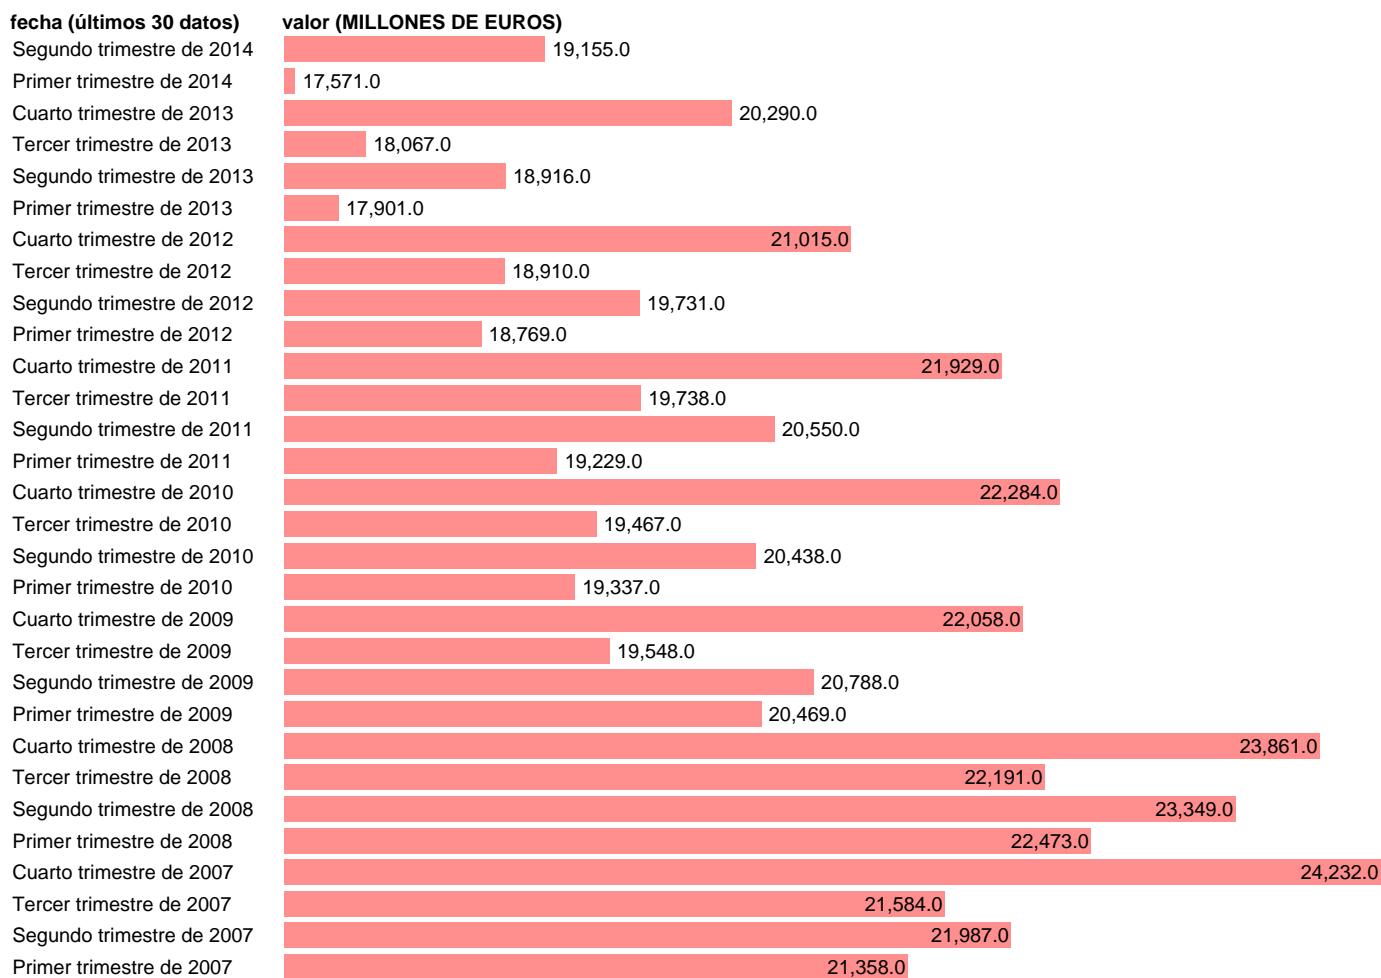

REMUNERACION DE ASALARIADOS. INDUSTRIA TOTAL

Estadística: [REMUNERACION DE ASALARIADOS. INDUSTRIA TOTAL](#)

Enlace permanente (Permalink): <https://tematicas.org/M1/90hc6120t/>

Notas: **ACTUALIZA: ÁREA MERCADO LABORAL**

Fuente: **INE (CN 2008)**.

Frecuencia: **Trimestral**.

Unidades: **MILLONES DE EUROS**.

Datos disponibles desde **Primer trimestre de 1995** hasta **Segundo trimestre de 2014**.

Valor más alto alcanzado en Cuarto trimestre de 2007: **24232**.

Valor más bajo alcanzado en Primer trimestre de 1995: **12132**.

[Pulse aquí](#) para acceder a los datos completos actualizados y a la representación gráfica estadística.