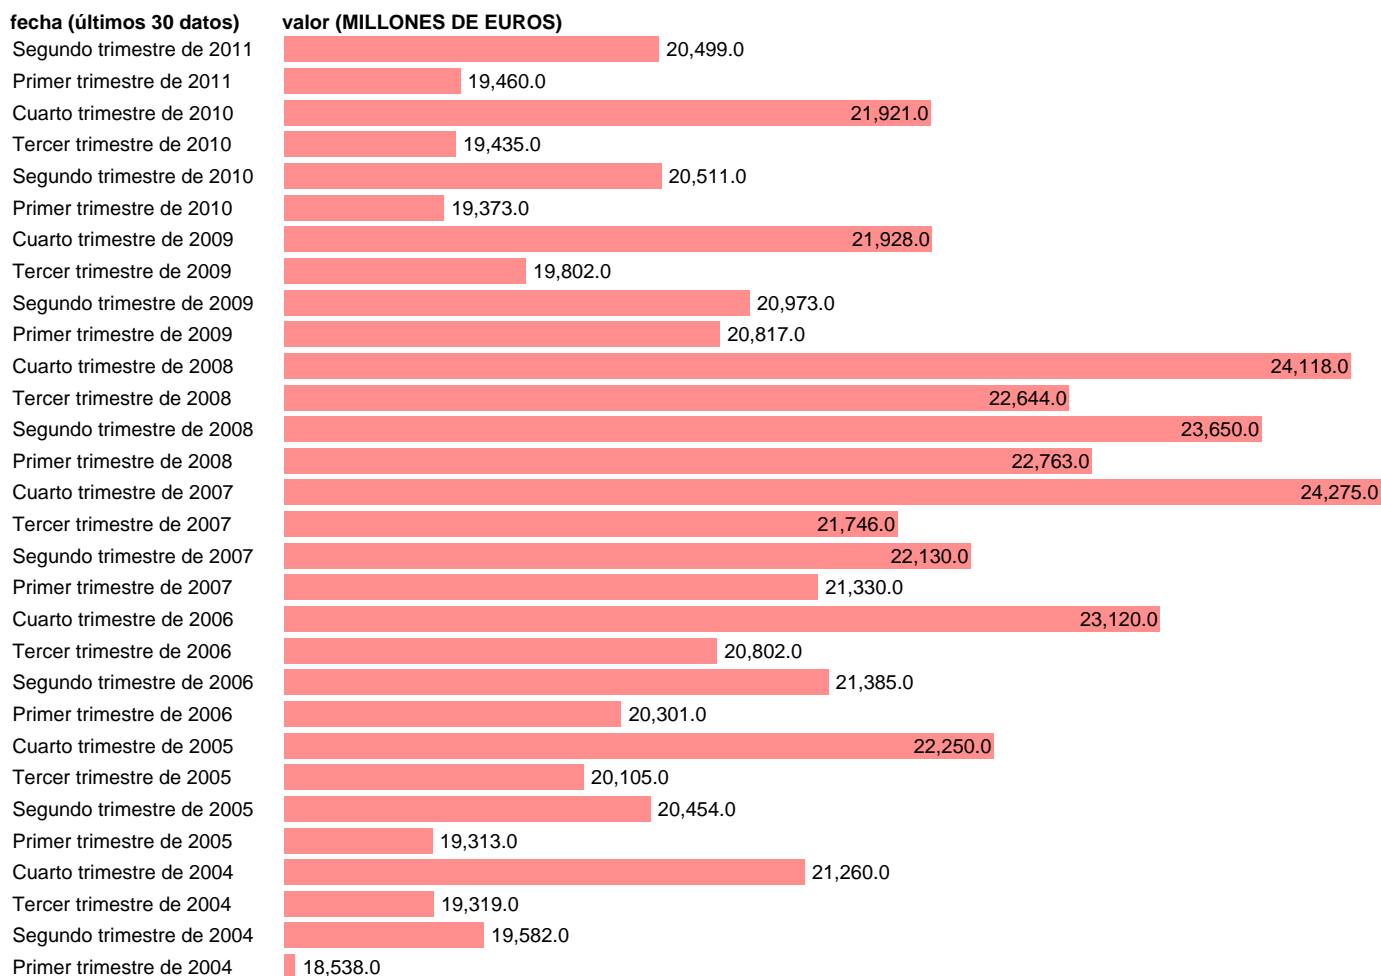

REMUNERACION DE ASALARIADOS. INDUSTRIA TOTAL

Estadística: [REMUNERACION DE ASALARIADOS. INDUSTRIA TOTAL](#)

Enlace permanente (Permalink): <https://tematicas.org/M1/90gc6120t/>

Notas: **ACTUALIZA: ÁREA MERCADO LABORAL**

Fuente: **INE (CN 2000).**

Frecuencia: **Trimestral.**

Unidades: **MILLONES DE EUROS.**

Datos disponibles desde **Primer trimestre de 1995** hasta **Segundo trimestre de 2011.**

Valor más alto alcanzado en Cuarto trimestre de 2007: **24275.**

Valor más bajo alcanzado en Primer trimestre de 1995: **12337.**

[Pulse aquí](#) para acceder a los datos completos actualizados y a la representación gráfica estadística.