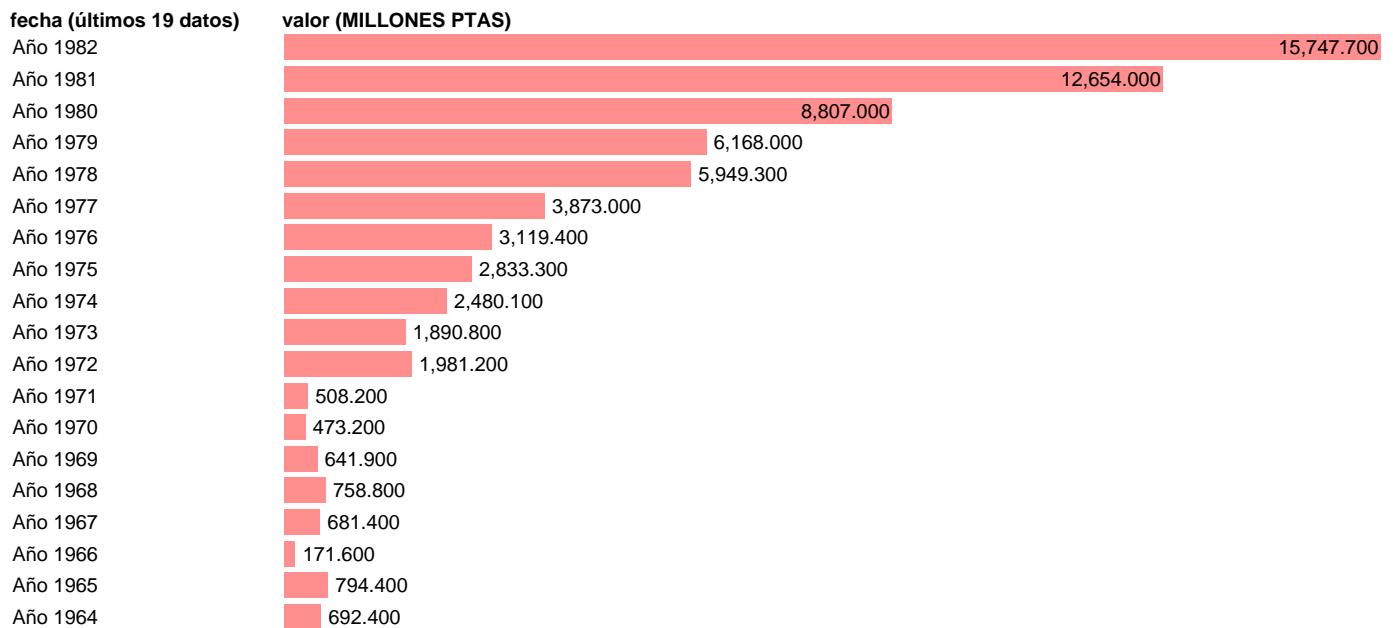

REMUNERA. NETA DE LOS ASAL. POR EL RESTO DEL MUNDO. PTAS CORRIENTES BASE 70

Estadística: [REMUNERA. NETA DE LOS ASAL. POR EL RESTO DEL MUNDO. PTAS CORRIENTES BASE 70](#)

Enlace permanente (Permalink): <https://tematicas.org/M1/90bc6200/>

Notas: **TERMINOLOGIA SCN. 1981 PROVISIONAL, 1982 AVANCE**

Fuente: **INE.**

Frecuencia: **Anual.**

Unidades: **MILLONES PTAS.**

Datos disponibles desde **Año 1964** hasta **Año 1982**.

Valor más alto alcanzado en Año 1982: **15747.7**.

Valor más bajo alcanzado en Año 1966: **171.6**.

[Pulse aquí](#) para acceder a los datos completos actualizados y a la representación gráfica estadística.