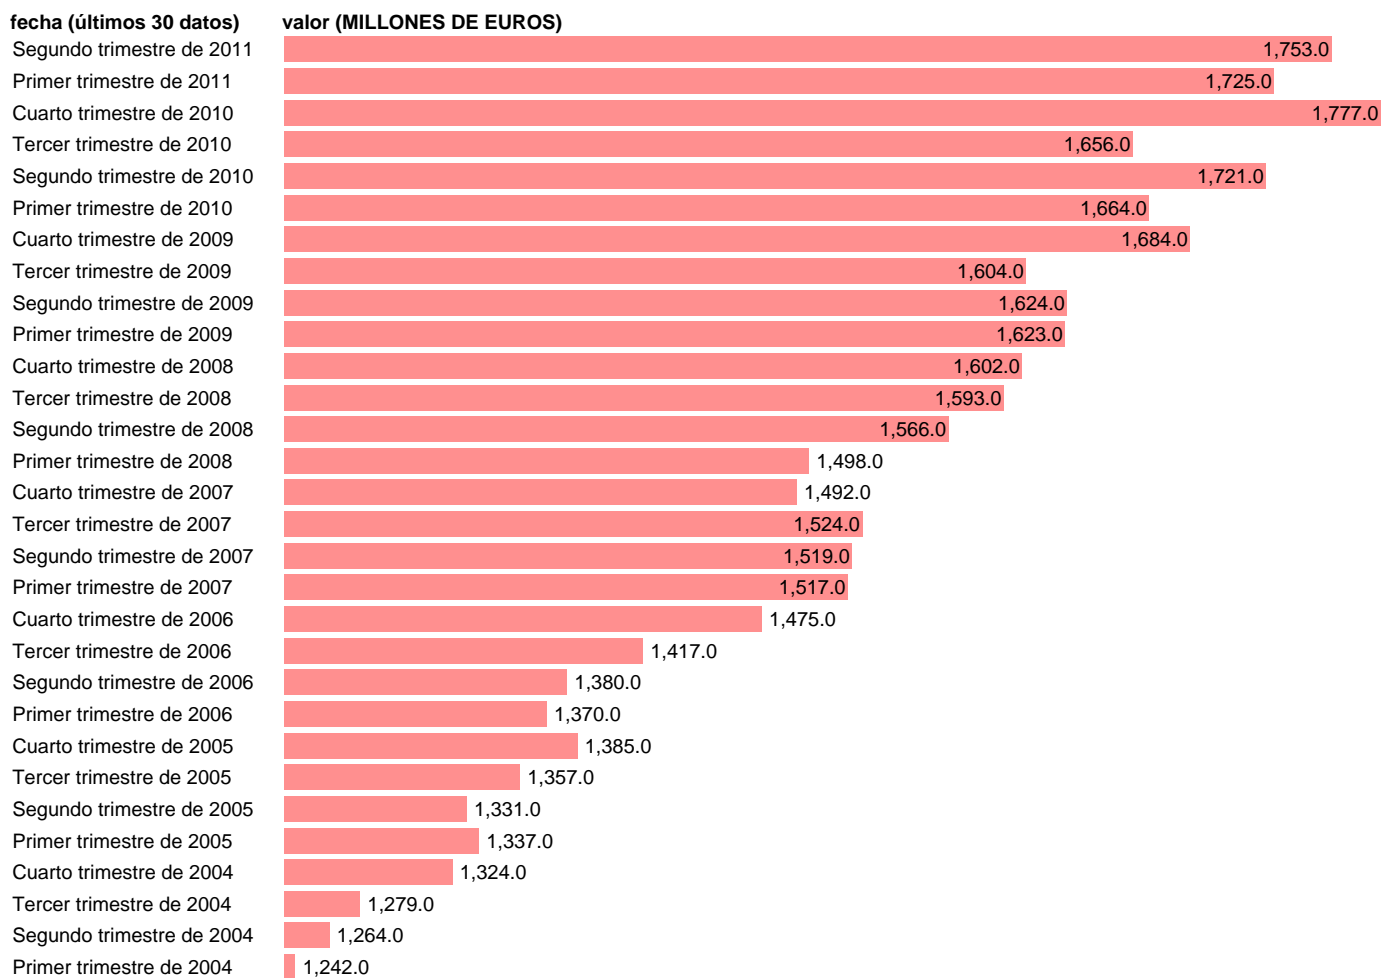

REMUMERACION DE ASALARIADOS. ENERGÍA (DATOS CORREGIDOS)

Estadística: [REMUMERACION DE ASALARIADOS. ENERGÍA \(DATOS CORREGIDOS\)](#)

Enlace permanente (Permalink): <https://tematicas.org/M1/9agc6121d/>

Notas: **ACTUALIZA: ÁREA MERCADO LABORAL**

Fuente: **INE (CN 2000).**

Frecuencia: **Trimestral.**

Unidades: **MILLONES DE EUROS.**

Datos disponibles desde **Primer trimestre de 1995** hasta **Segundo trimestre de 2011.**

Valor más alto alcanzado en Cuarto trimestre de 2010: **1777.**

Valor más bajo alcanzado en Tercer trimestre de 2000: **1145.**

[Pulse aquí](#) para acceder a los datos completos actualizados y a la representación gráfica estadística.