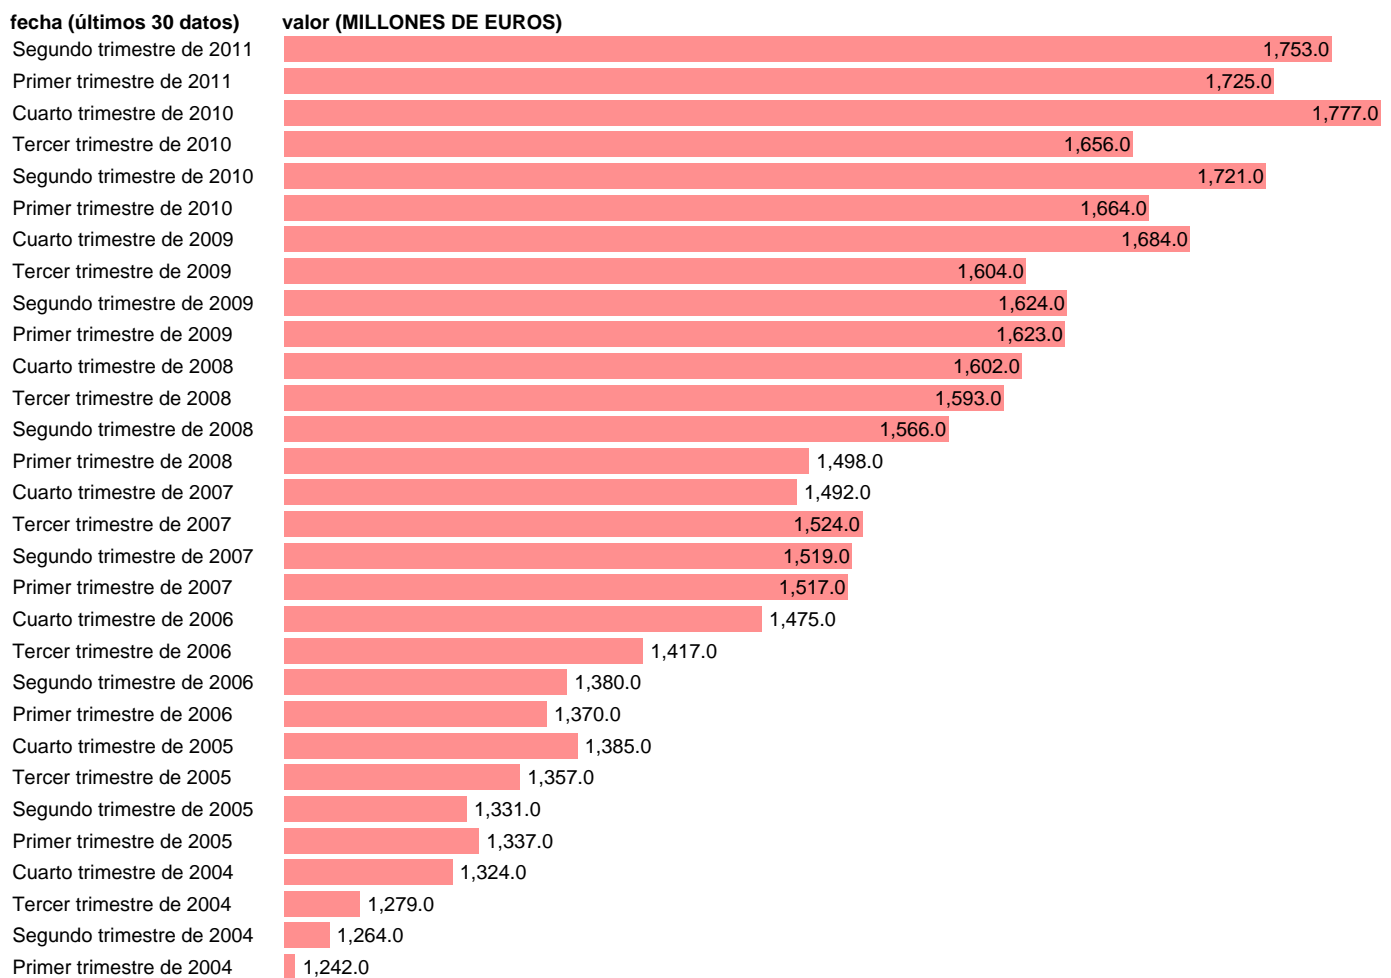

REMUMERACION DE ASALARIADOS. ENERGÍA (DATOS CORREGIDOS)

Estadística: [REMUMERACION DE ASALARIADOS. ENERGÍA \(DATOS CORREGIDOS\)](#)

Enlace permanente (Permalink): <https://tematicas.org/M1/90gc6121d/>

Notas: **ACTUALIZA: ÁREA MERCADO LABORAL**

Fuente: **INE (CN 2000)**.

Frecuencia: **Trimestral**.

Unidades: **MILLONES DE EUROS**.

Datos disponibles desde **Primer trimestre de 1995** hasta **Segundo trimestre de 2011**.

Valor más alto alcanzado en Cuarto trimestre de 2010: **1777**.

Valor más bajo alcanzado en Tercer trimestre de 2000: **1145**.

[Pulse aquí](#) para acceder a los datos completos actualizados y a la representación gráfica estadística.