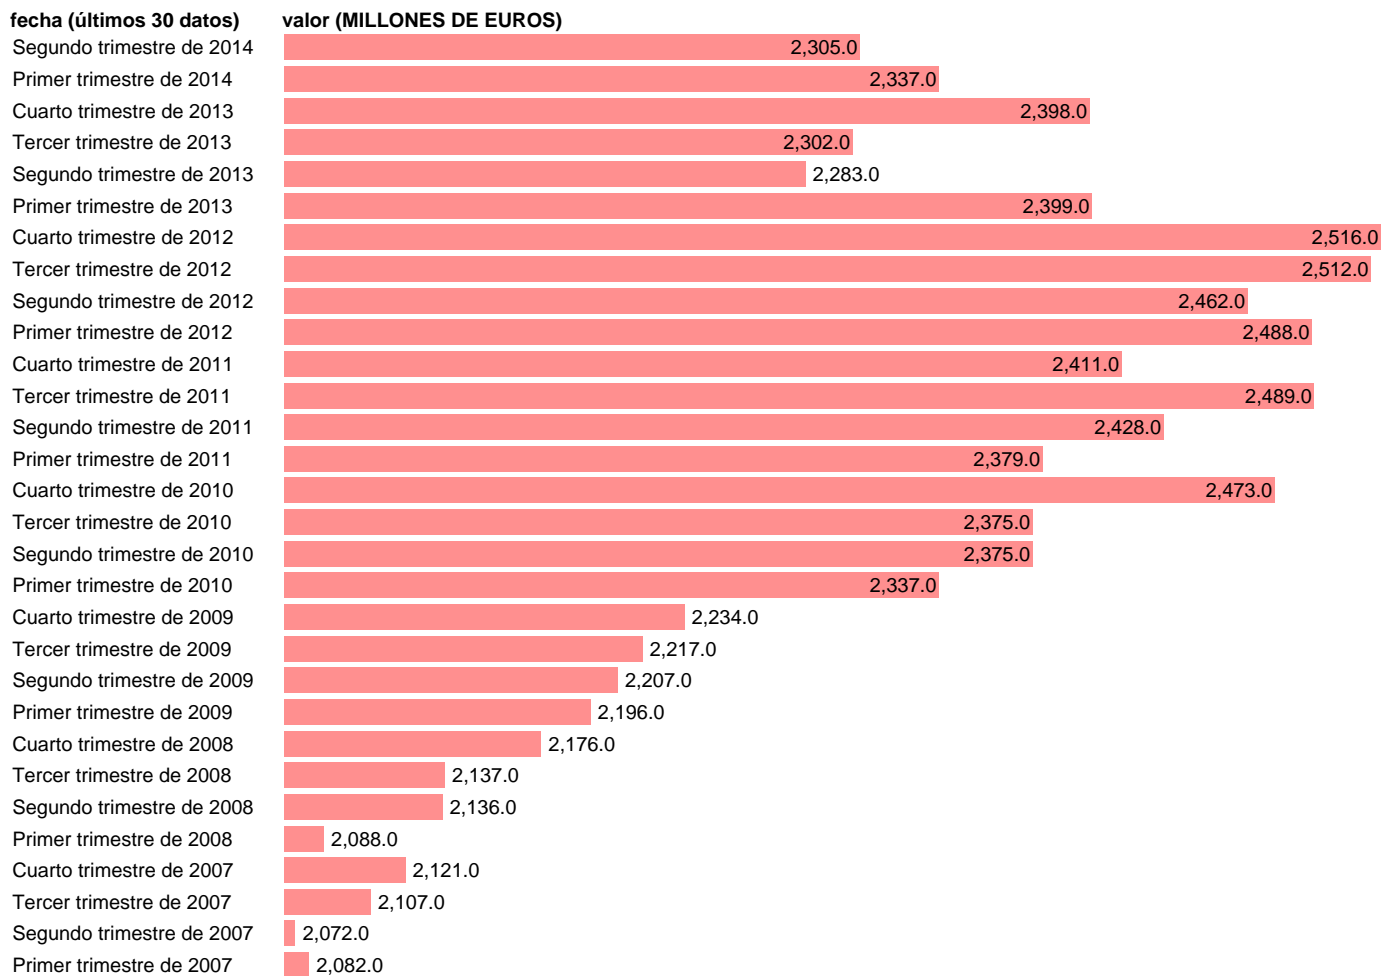

REMUMERACION DE ASALARIADOS. ENERGÍA (CVEC)

Estadística: [REMUMERACION DE ASALARIADOS. ENERGÍA \(CVEC\)](#)

Enlace permanente (Permalink): <https://tematicas.org/M1/90hc6121d/>

Notas: **ACTUALIZA: ÁREA MERCADO LABORAL**

Fuente: **INE (CN 2008)**.

Frecuencia: **Trimestral**.

Unidades: **MILLONES DE EUROS**.

Datos disponibles desde **Primer trimestre de 1995** hasta **Segundo trimestre de 2014**.

Valor más alto alcanzado en Cuarto trimestre de 2012: **2516**.

Valor más bajo alcanzado en Primer trimestre de 1995: **1146**.

[Pulse aquí](#) para acceder a los datos completos actualizados y a la representación gráfica estadística.