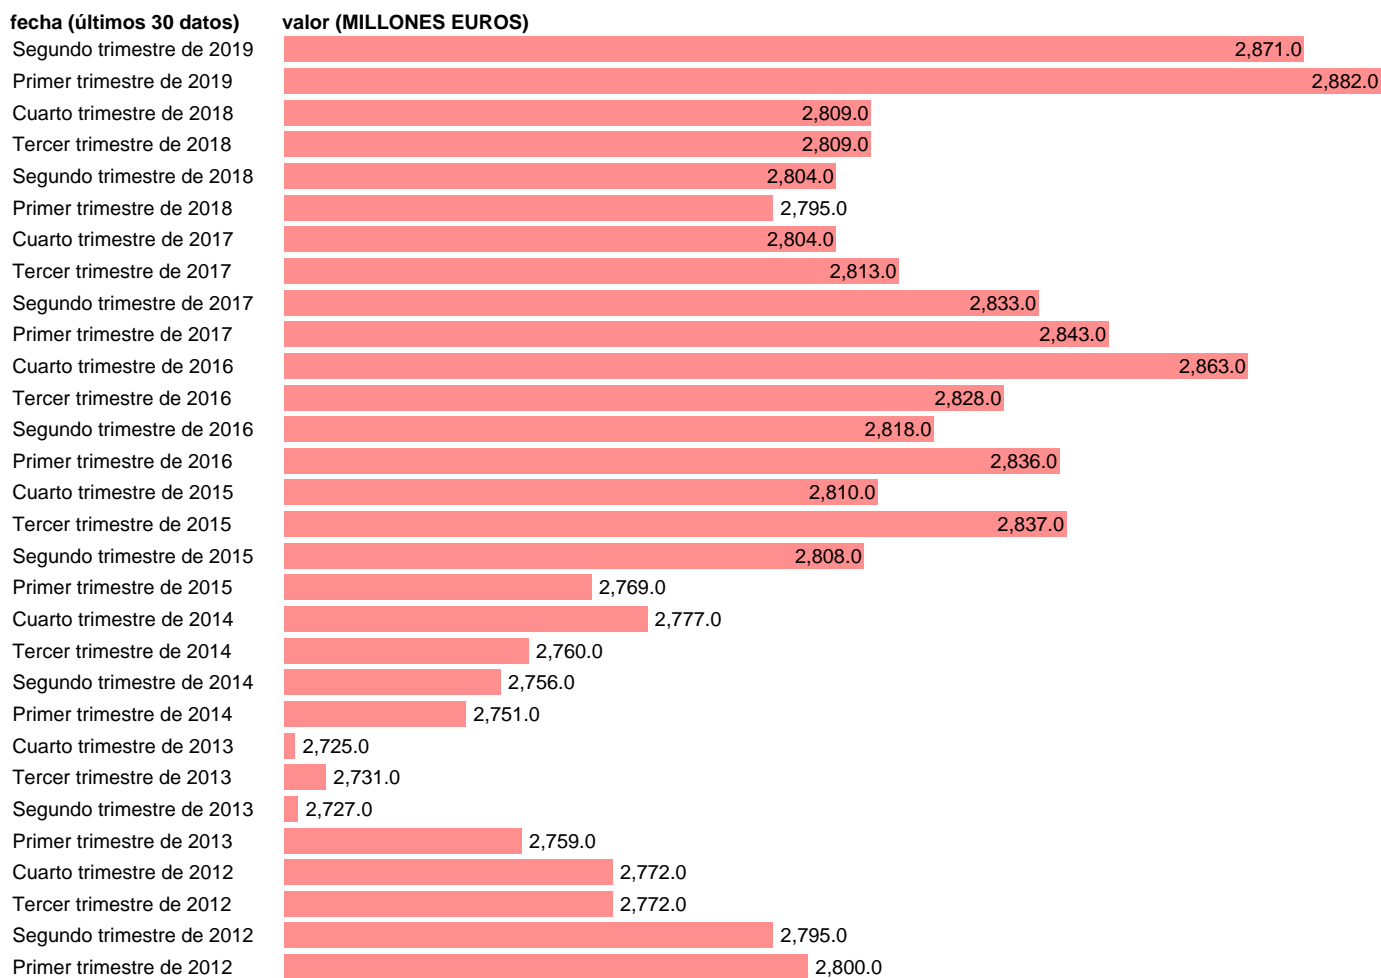

## REMUMERACION DE ASALARIADOS. ENERGÍA (CVEC)

Estadística: [REMUMERACION DE ASALARIADOS. ENERGÍA \(CVEC\)](#)

Enlace permanente (Permalink): <https://tematicas.org/M1/9ajc6121d/>

Notas: **ACTUALIZA: ÁREA MERCADO LABORAL**

Fuente: **INE (CNTR BASE 2010).**

Frecuencia: **Trimestral.**

Unidades: **MILLONES EUROS.**

Datos disponibles desde **Primer trimestre de 1995** hasta **Segundo trimestre de 2019.**

Valor más alto alcanzado en Primer trimestre de 2019: **2882.**

Valor más bajo alcanzado en Primer trimestre de 1995: **1167.**

[Pulse aquí](#) para acceder a los datos completos actualizados y a la representación gráfica estadística.