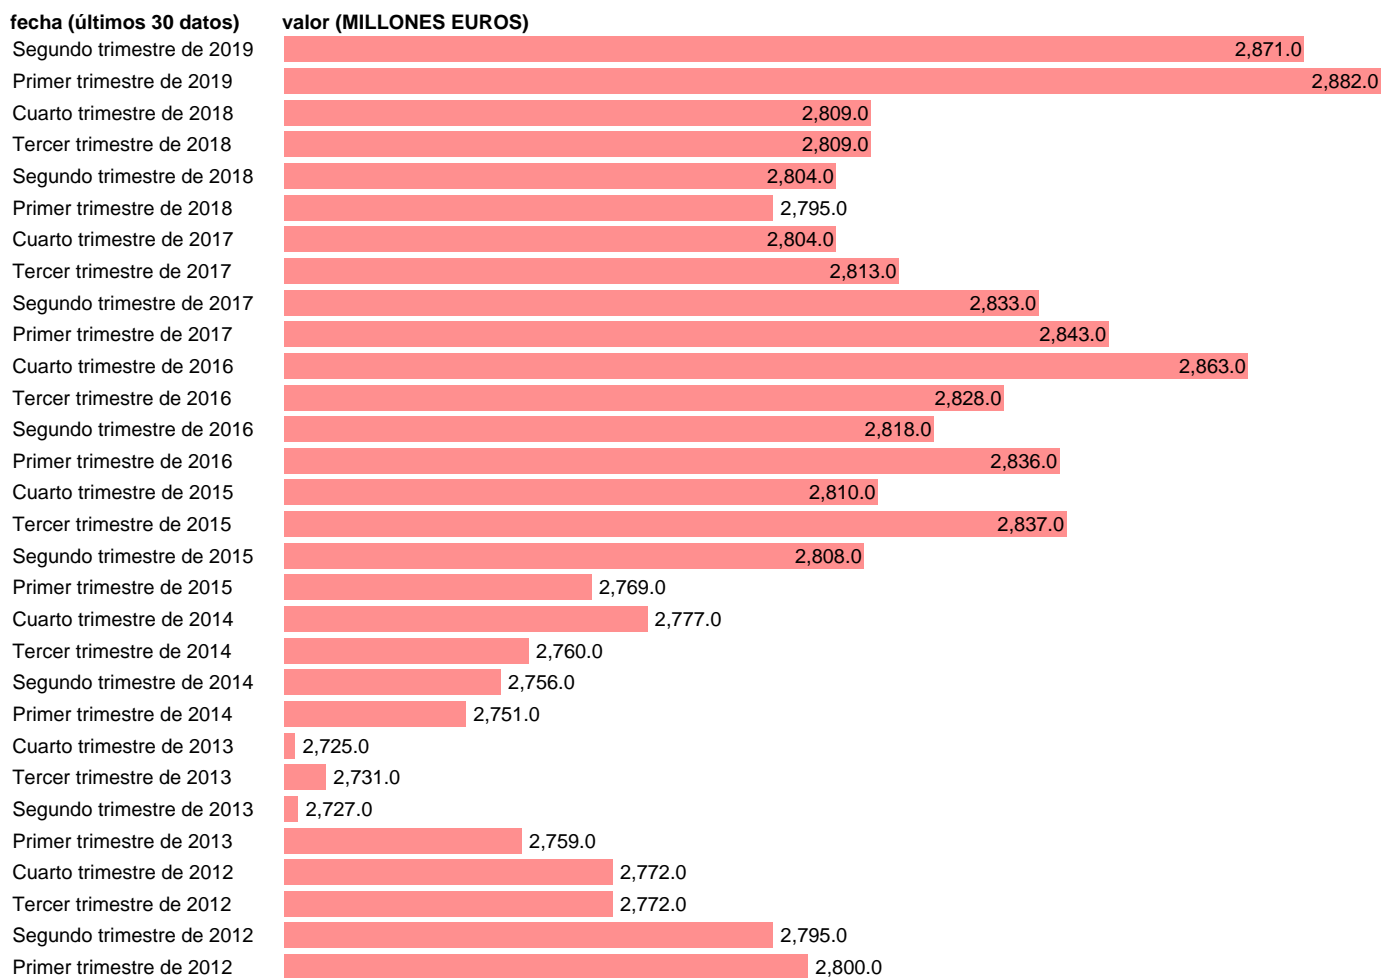

## REMUMERACION DE ASALARIADOS. ENERGÍA (CVEC)

Estadística: [REMUMERACION DE ASALARIADOS. ENERGÍA \(CVEC\)](#)

Enlace permanente (Permalink): <https://tematicas.org/M1/90jc6121d/>

Notas: **ACTUALIZA: ÁREA MERCADO LABORAL**

Fuente: **INE (CNTR BASE 2010).**

Frecuencia: **Trimestral.**

Unidades: **MILLONES EUROS.**

Datos disponibles desde **Primer trimestre de 1995** hasta **Segundo trimestre de 2019.**

Valor más alto alcanzado en Primer trimestre de 2019: **2882.**

Valor más bajo alcanzado en Primer trimestre de 1995: **1167.**

[Pulse aquí](#) para acceder a los datos completos actualizados y a la representación gráfica estadística.