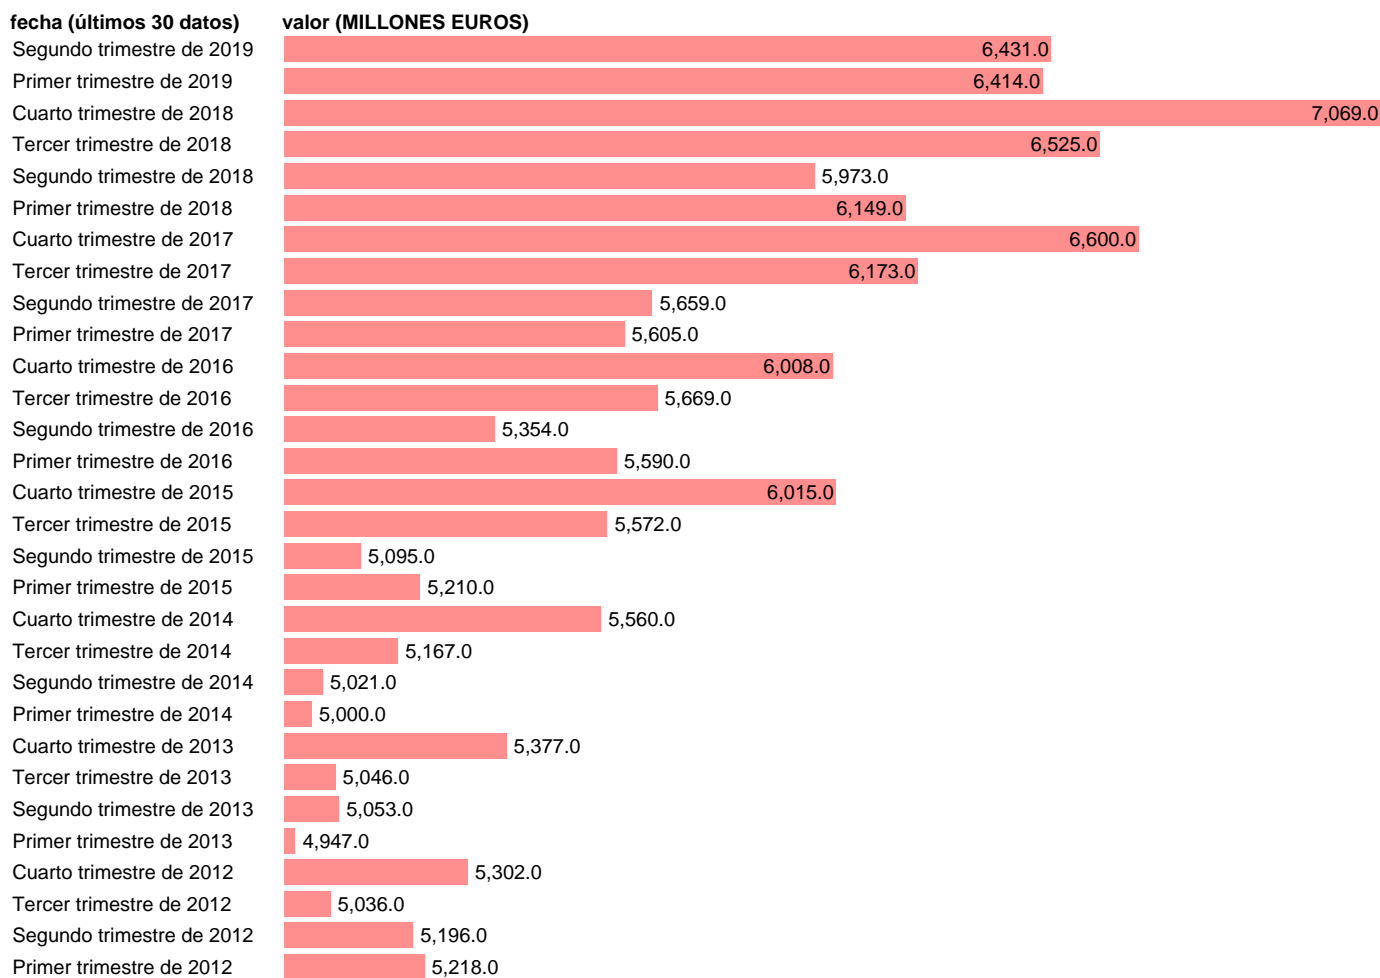

## REM.ASAL. SERVICIOS: INFORMACIÓN Y COMUNICACIONES

Estadística: [REM.ASAL. SERVICIOS: INFORMACIÓN Y COMUNICACIONES](#)

Enlace permanente (Permalink): <https://tematicas.org/M1/9ajc6142/>

Notas: **ACTUALIZA: ÁREA MERCADO LABORAL**

Fuente: **INE (CNTR BASE 2010).**

Frecuencia: **Trimestral.**

Unidades: **MILLONES EUROS.**

Datos disponibles desde **Primer trimestre de 1995** hasta **Segundo trimestre de 2019.**

Valor más alto alcanzado en Cuarto trimestre de 2018: **7069.**

Valor más bajo alcanzado en Primer trimestre de 1995: **1843.**

[Pulse aquí](#) para acceder a los datos completos actualizados y a la representación gráfica estadística.