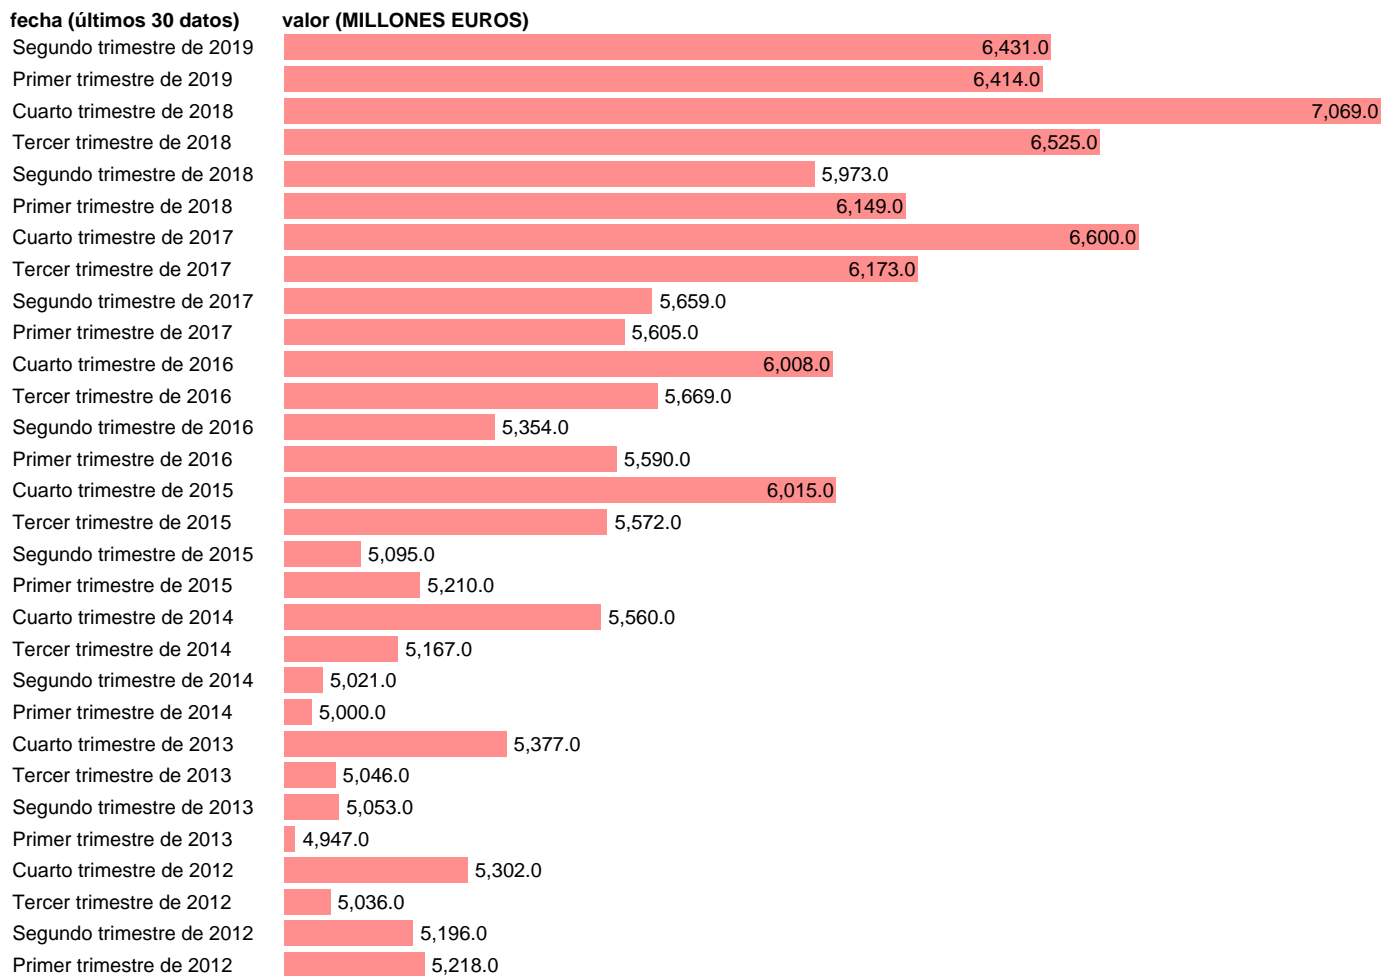

REM.ASAL. SERVICIOS: INFORMACIÓN Y COMUNICACIONES

Estadística: [REM.ASAL. SERVICIOS: INFORMACIÓN Y COMUNICACIONES](#)

Enlace permanente (Permalink): <https://tematicas.org/M1/90jc6142/>

Notas: **ACTUALIZA: ÁREA MERCADO LABORAL**

Fuente: **INE (CNTR BASE 2010).**

Frecuencia: **Trimestral.**

Unidades: **MILLONES EUROS.**

Datos disponibles desde **Primer trimestre de 1995** hasta **Segundo trimestre de 2019**.

Valor más alto alcanzado en Cuarto trimestre de 2018: **7069**.

Valor más bajo alcanzado en Primer trimestre de 1995: **1843**.

[Pulse aquí](#) para acceder a los datos completos actualizados y a la representación gráfica estadística.