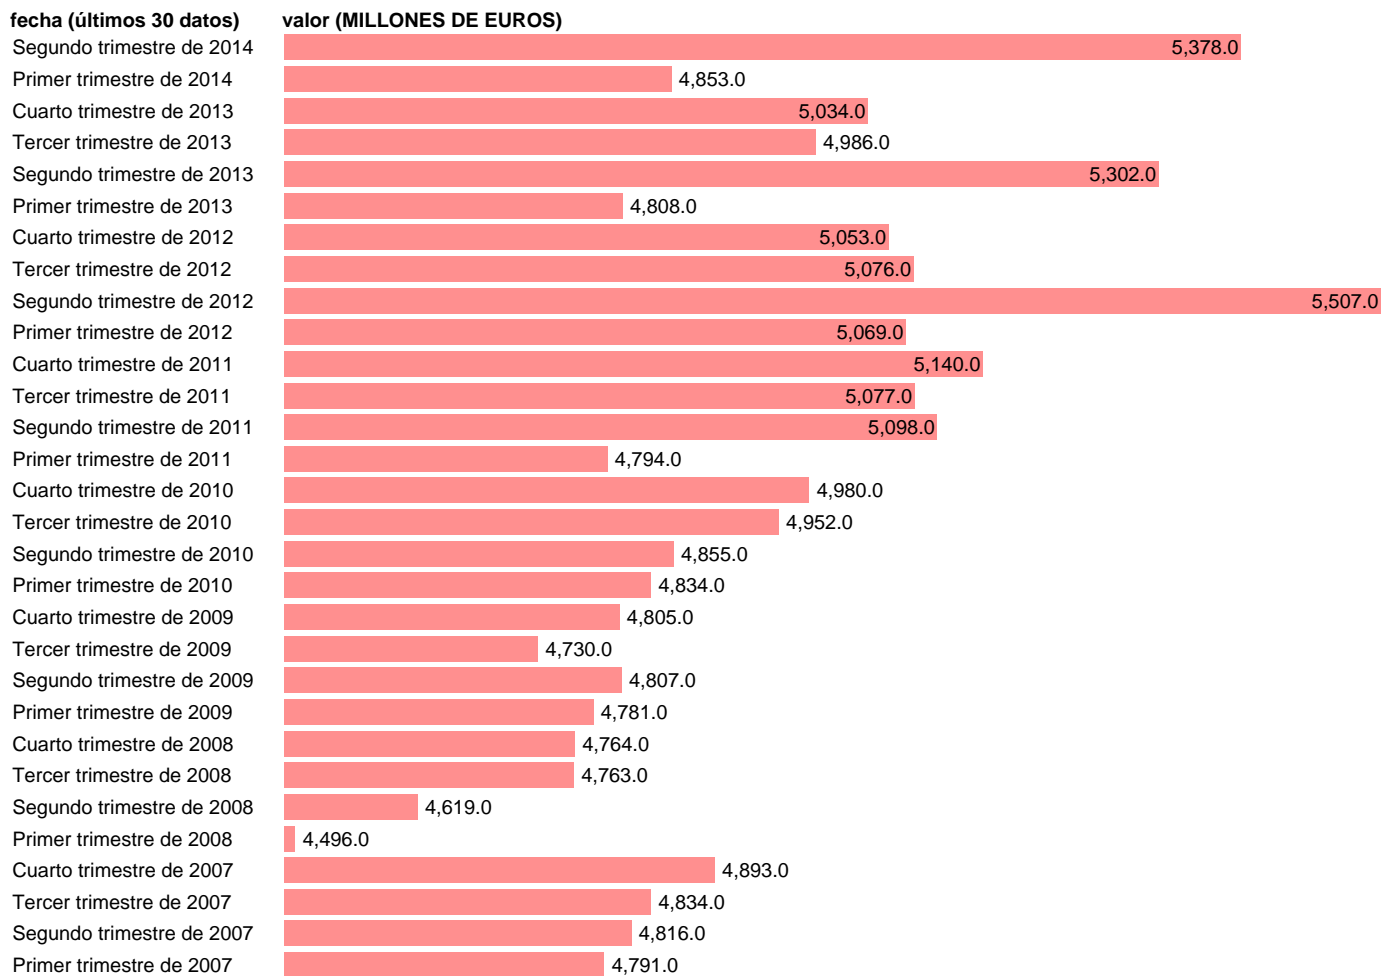

REM.ASAL. SERVICIOS: INFORMACIÓN Y COMUNICACIONES (CVEC)

Estadística: [REM.ASAL. SERVICIOS: INFORMACIÓN Y COMUNICACIONES \(CVEC\)](#)

Enlace permanente (Permalink): <https://tematicas.org/M1/90hc6142d/>

Notas: **DATOS CORREGIDOS DE EFECTOS ESTACIONALES Y CALENDARIO ACTUALIZA: ÁREA MERCADO LABORAL**

Fuente: **INE (CN 2008)**.

Frecuencia: **Trimestral**.

Unidades: **MILLONES DE EUROS**.

Datos disponibles desde **Primer trimestre de 1995** hasta **Segundo trimestre de 2014**.

Valor más alto alcanzado en Segundo trimestre de 2012: **5507**.

Valor más bajo alcanzado en Primer trimestre de 1995: **2074**.

[Pulse aquí](#) para acceder a los datos completos actualizados y a la representación gráfica estadística.