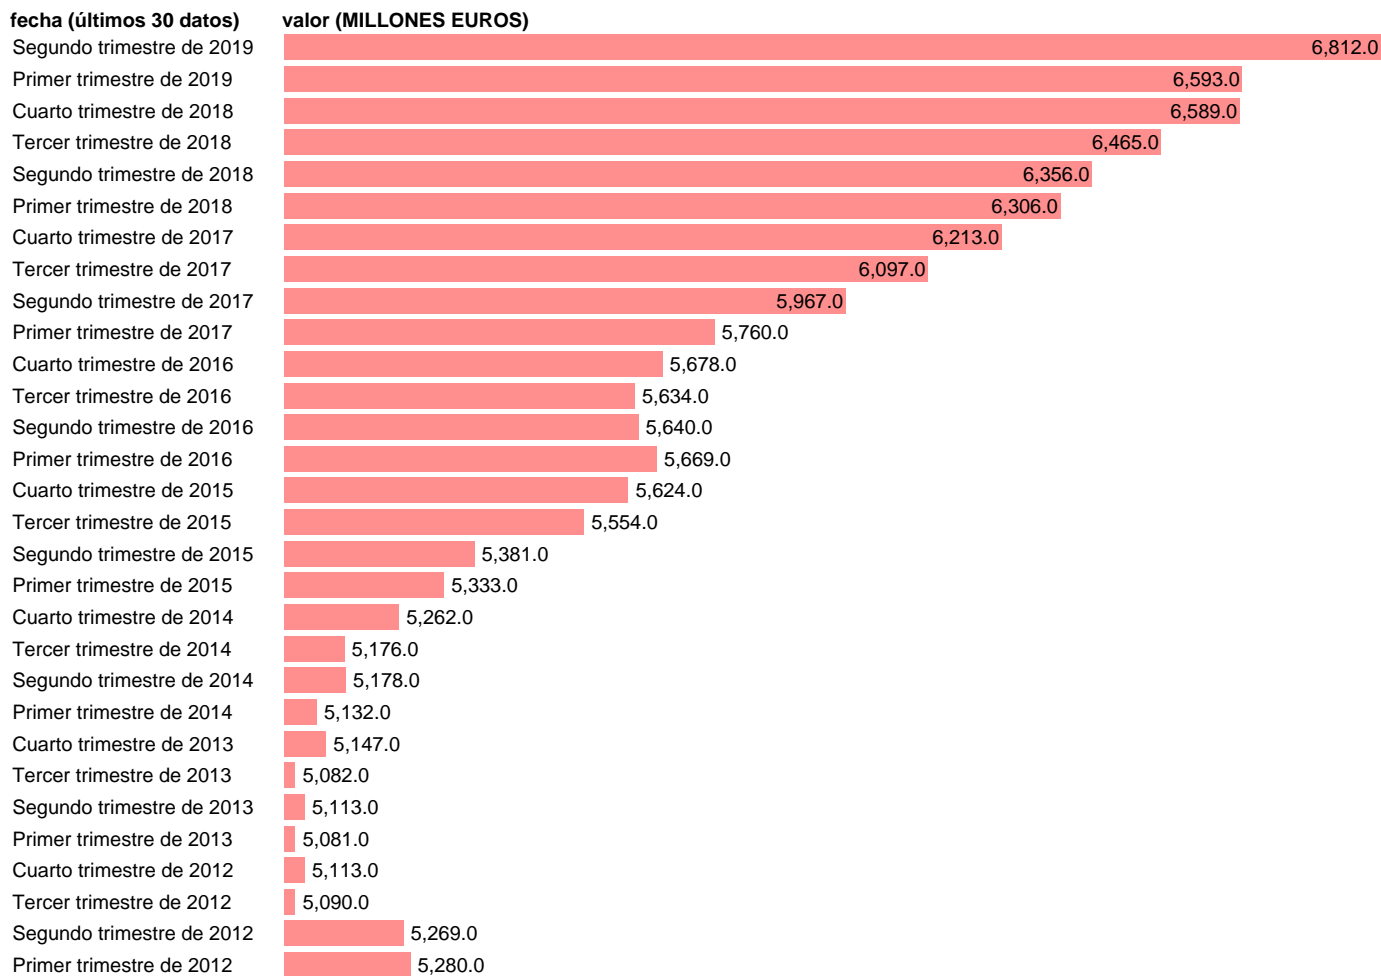

Notas: **DATOS CORREGIDOS DE EFECTOS ESTACIONALES Y CALENDARIO ACTUALIZA: ÁREA MERCADO LABORAL**

Fuente: **INE (CNTR BASE 2010).**

Frecuencia: **Trimestral.**

Unidades: **MILLONES EUROS.**

Datos disponibles desde **Primer trimestre de 1995** hasta **Segundo trimestre de 2019**.

Valor más alto alcanzado en Segundo trimestre de 2019: **6812**.

Valor más bajo alcanzado en Primer trimestre de 1995: **2023**.

[Pulse aquí](#) para acceder a los datos completos actualizados y a la representación gráfica estadística.