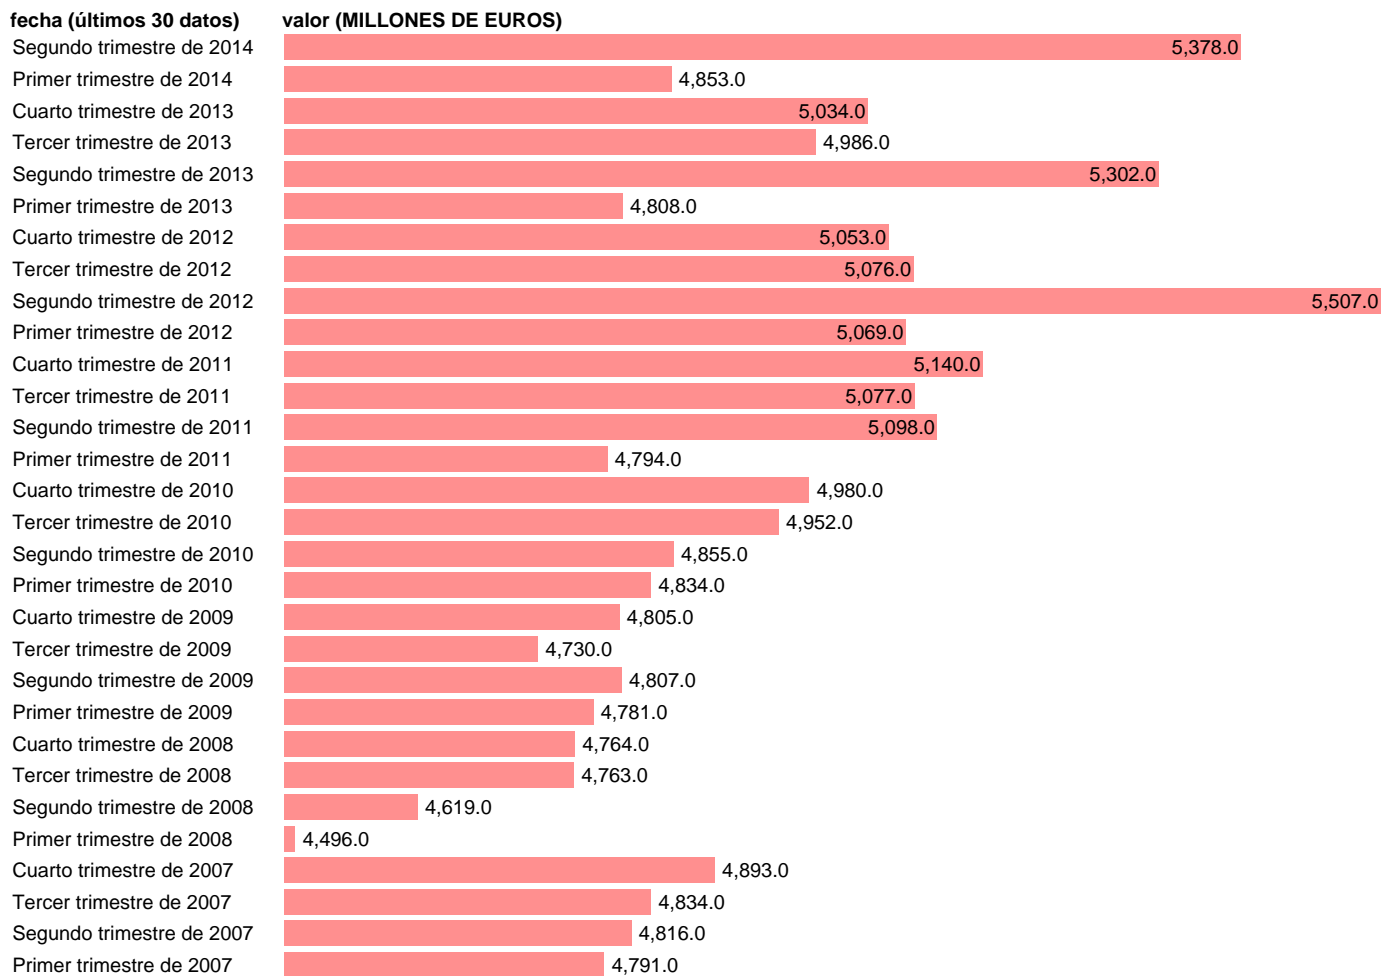

REM.ASAL. SERVICIOS: INFORMACIÓN Y COMUNICACIONES (CVEC)

Estadística: [REM.ASAL. SERVICIOS: INFORMACIÓN Y COMUNICACIONES \(CVEC\)](#)

Enlace permanente (Permalink): <https://tematicas.org/M1/9ahc6142d/>

Notas: **DATOS CORREGIDOS DE EFECTOS ESTACIONALES Y CALENDARIO ACTUALIZA: ÁREA MERCADO LABORAL**

Fuente: **INE (CN 2008).**

Frecuencia: **Trimestral.**

Unidades: **MILLONES DE EUROS.**

Datos disponibles desde **Primer trimestre de 1995** hasta **Segundo trimestre de 2014.**

Valor más alto alcanzado en Segundo trimestre de 2012: **5507.**

Valor más bajo alcanzado en Primer trimestre de 1995: **2074.**

[Pulse aquí](#) para acceder a los datos completos actualizados y a la representación gráfica estadística.