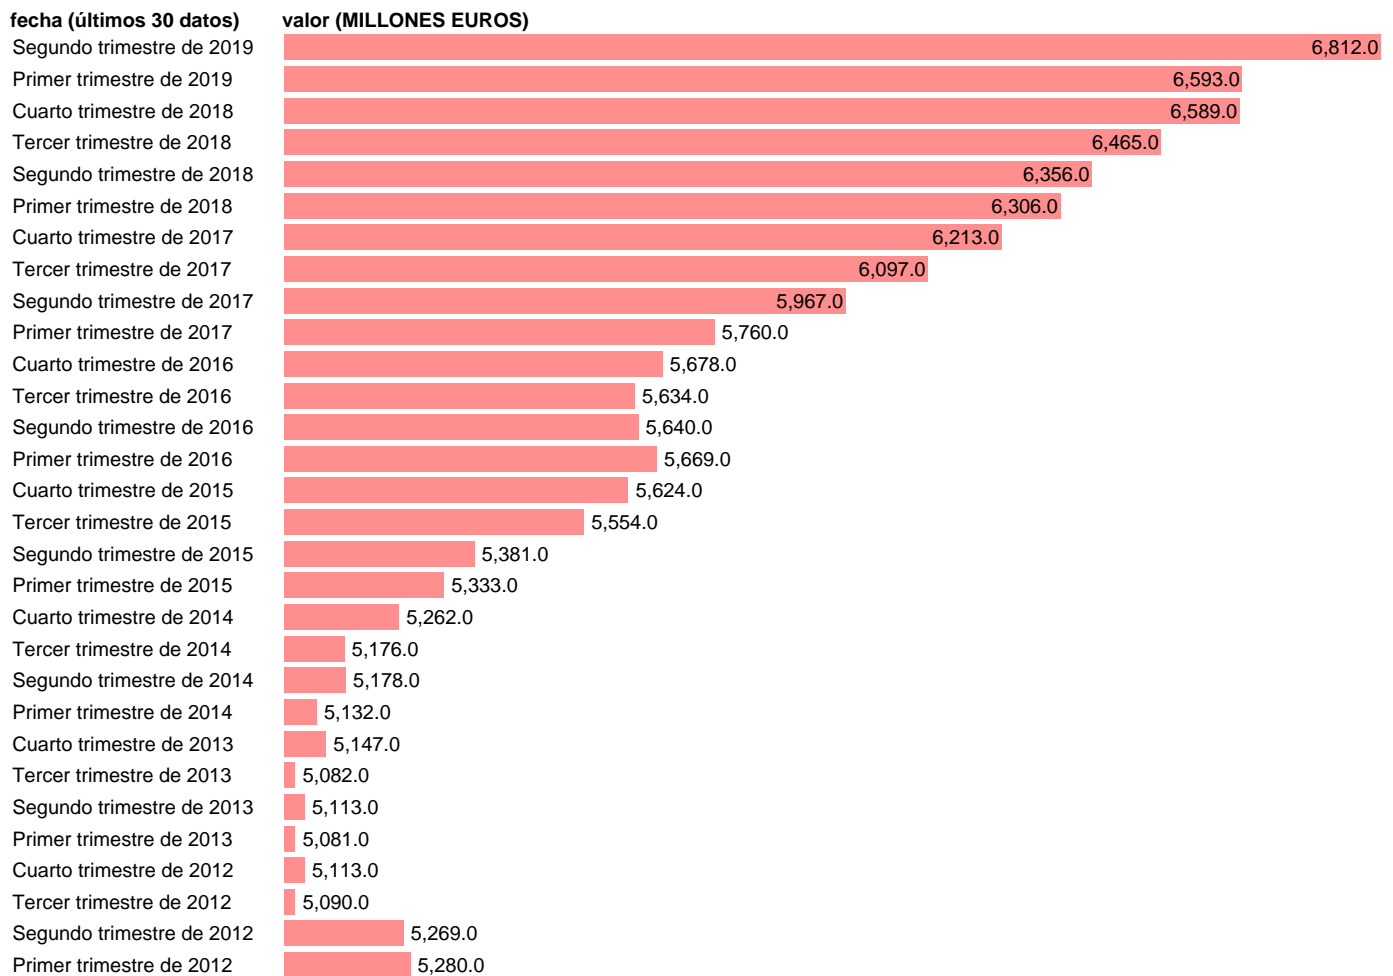

REM.ASAL. SERVICIOS: INFORMACIÓN Y COMUNICACIONES (CVEC)

Estadística: [REM.ASAL. SERVICIOS: INFORMACIÓN Y COMUNICACIONES \(CVEC\)](#)

Enlace permanente (Permalink): <https://tematicas.org/M1/90jc6142d/>

Notas: **DATOS CORREGIDOS DE EFECTOS ESTACIONALES Y CALENDARIO ACTUALIZA: ÁREA MERCADO LABORAL**

Fuente: **INE (CNTR BASE 2010).**

Frecuencia: **Trimestral.**

Unidades: **MILLONES EUROS.**

Datos disponibles desde **Primer trimestre de 1995** hasta **Segundo trimestre de 2019**.

Valor más alto alcanzado en Segundo trimestre de 2019: **6812**.

Valor más bajo alcanzado en Primer trimestre de 1995: **2023**.

[Pulse aquí](#) para acceder a los datos completos actualizados y a la representación gráfica estadística.