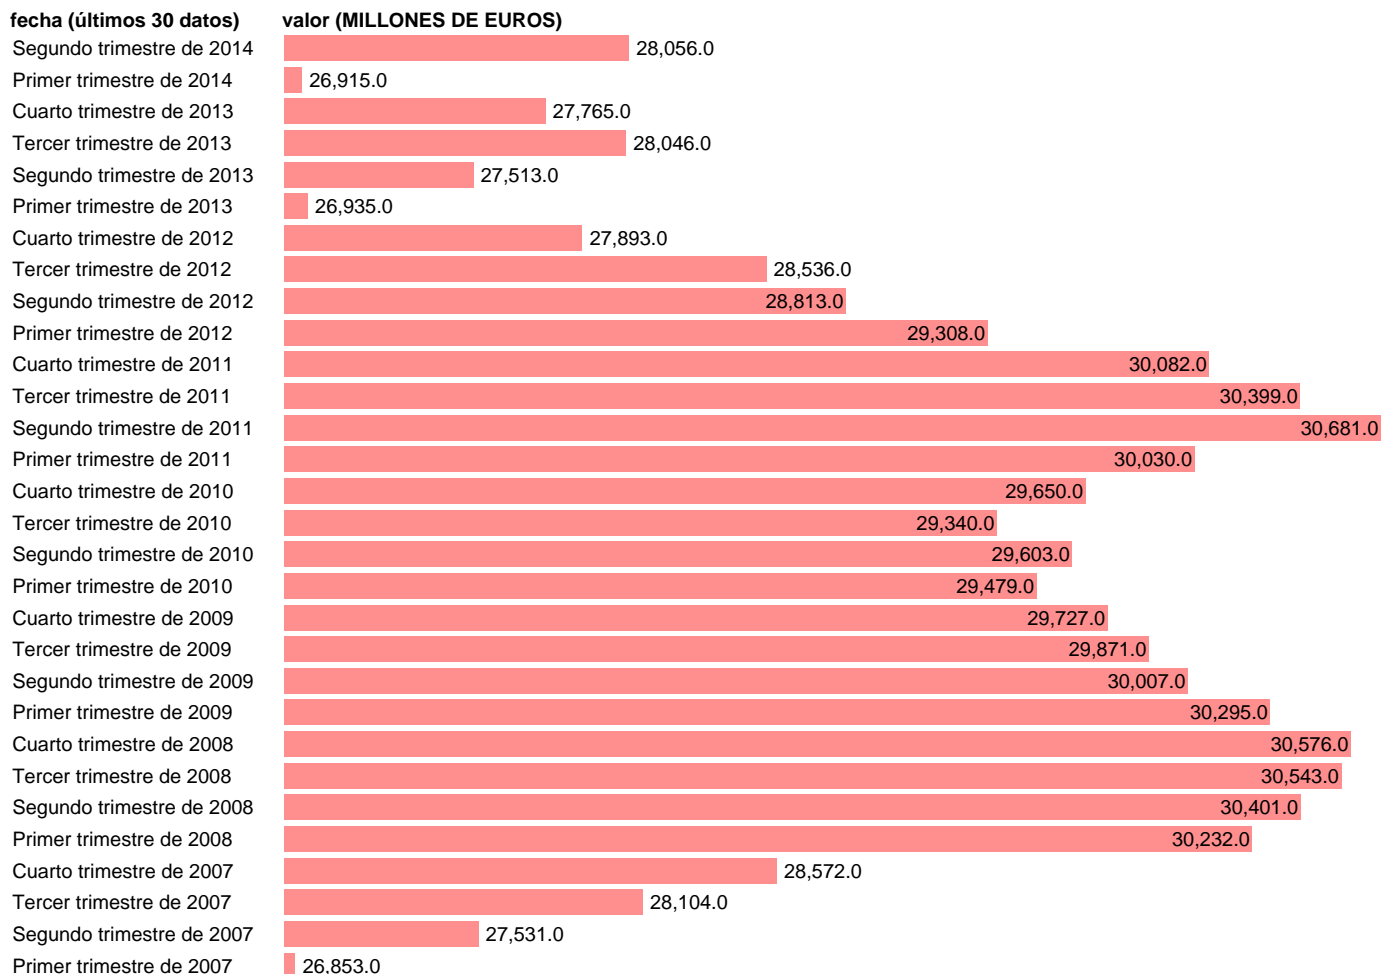

REM.ASAL. SERVICIOS: COMERCIO, REPARACIÓN VEH, TRANSPORTE Y HOSTELERÍA (CVEC)

Estadística: [REM.ASAL. SERVICIOS: COMERCIO, REPARACIÓN VEH, TRANSPORTE Y HOSTELERÍA \(CVEC\)](#)

Enlace permanente (Permalink): <https://tematicas.org/M1/90hc6141d/>

Notas: **DATOS CORREGIDOS DE EFECTOS ESTACIONALES Y CALENDARIO ACTUALIZA: ÁREA MERCADO LABORAL**

Fuente: **INE (CN 2008)**.

Frecuencia: **Trimestral**.

Unidades: **MILLONES DE EUROS**.

Datos disponibles desde **Primer trimestre de 1995** hasta **Segundo trimestre de 2014**.

Valor más alto alcanzado en Segundo trimestre de 2011: **30681**.

Valor más bajo alcanzado en Primer trimestre de 1995: **10066**.

[Pulse aquí](#) para acceder a los datos completos actualizados y a la representación gráfica estadística.