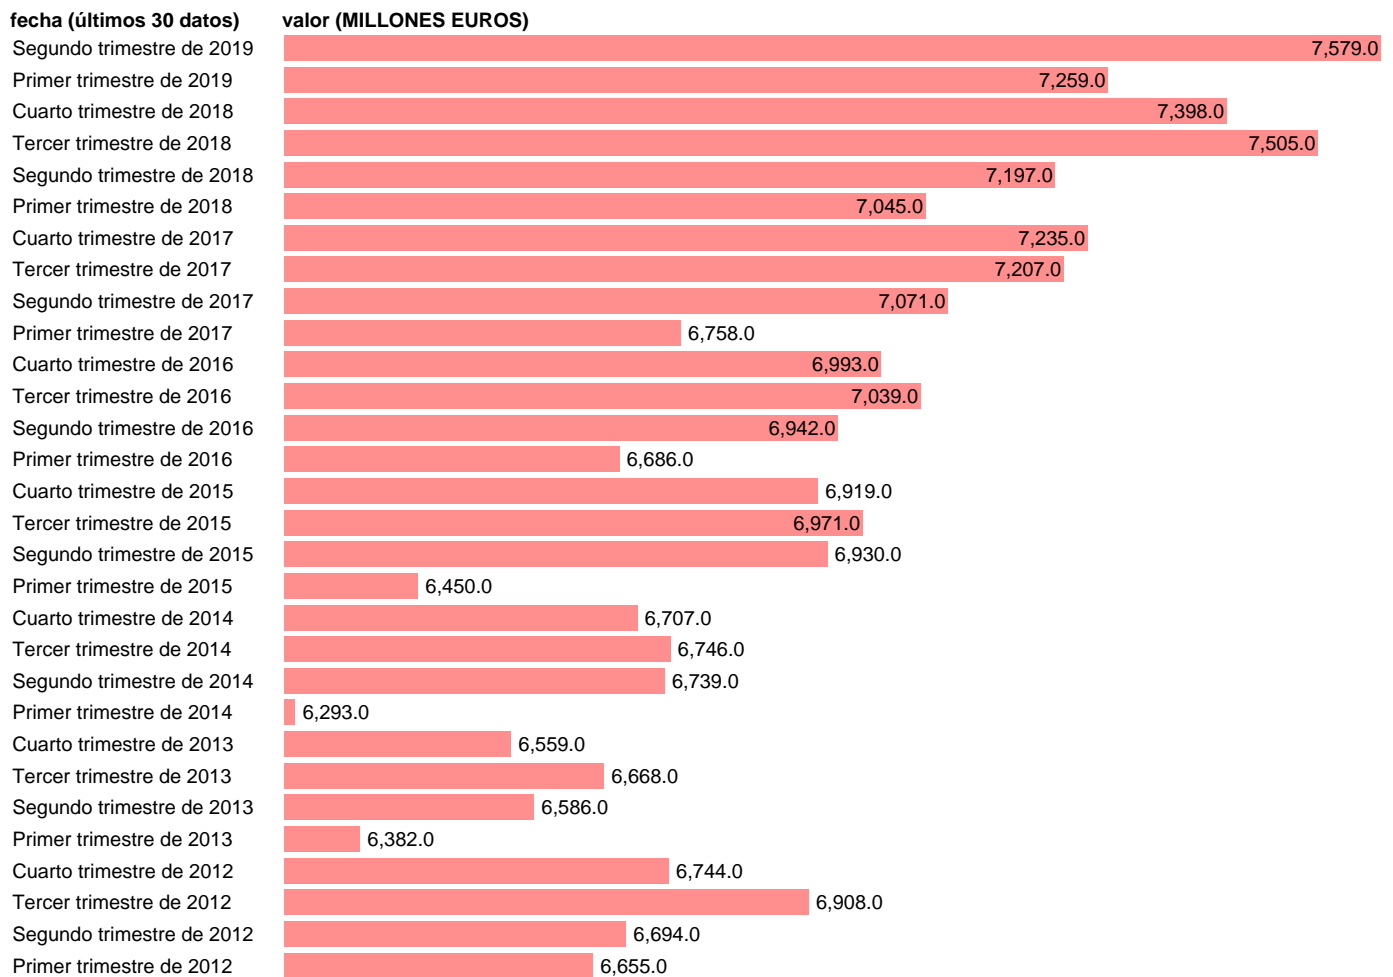

## REM.ASAL. SERVICIOS: ACTIVIDADES RECREATIVAS, REPARACIÓN Y OTROS SERVICIOS

Estadística: [REM.ASAL. SERVICIOS: ACTIVIDADES RECREATIVAS, REPARACIÓN Y OTROS SERVICIOS](#)

Enlace permanente (Permalink): <https://tematicas.org/M1/9ajc6147t/>

Notas: **ACTUALIZA: ÁREA MERCADO LABORAL**

Fuente: **INE (CNTR BASE 2010).**

Frecuencia: **Trimestral.**

Unidades: **MILLONES EUROS.**

Datos disponibles desde **Primer trimestre de 1995** hasta **Segundo trimestre de 2019**.

Valor más alto alcanzado en Segundo trimestre de 2019: **7579**.

Valor más bajo alcanzado en Primer trimestre de 1995: **2835**.

[Pulse aquí](#) para acceder a los datos completos actualizados y a la representación gráfica estadística.