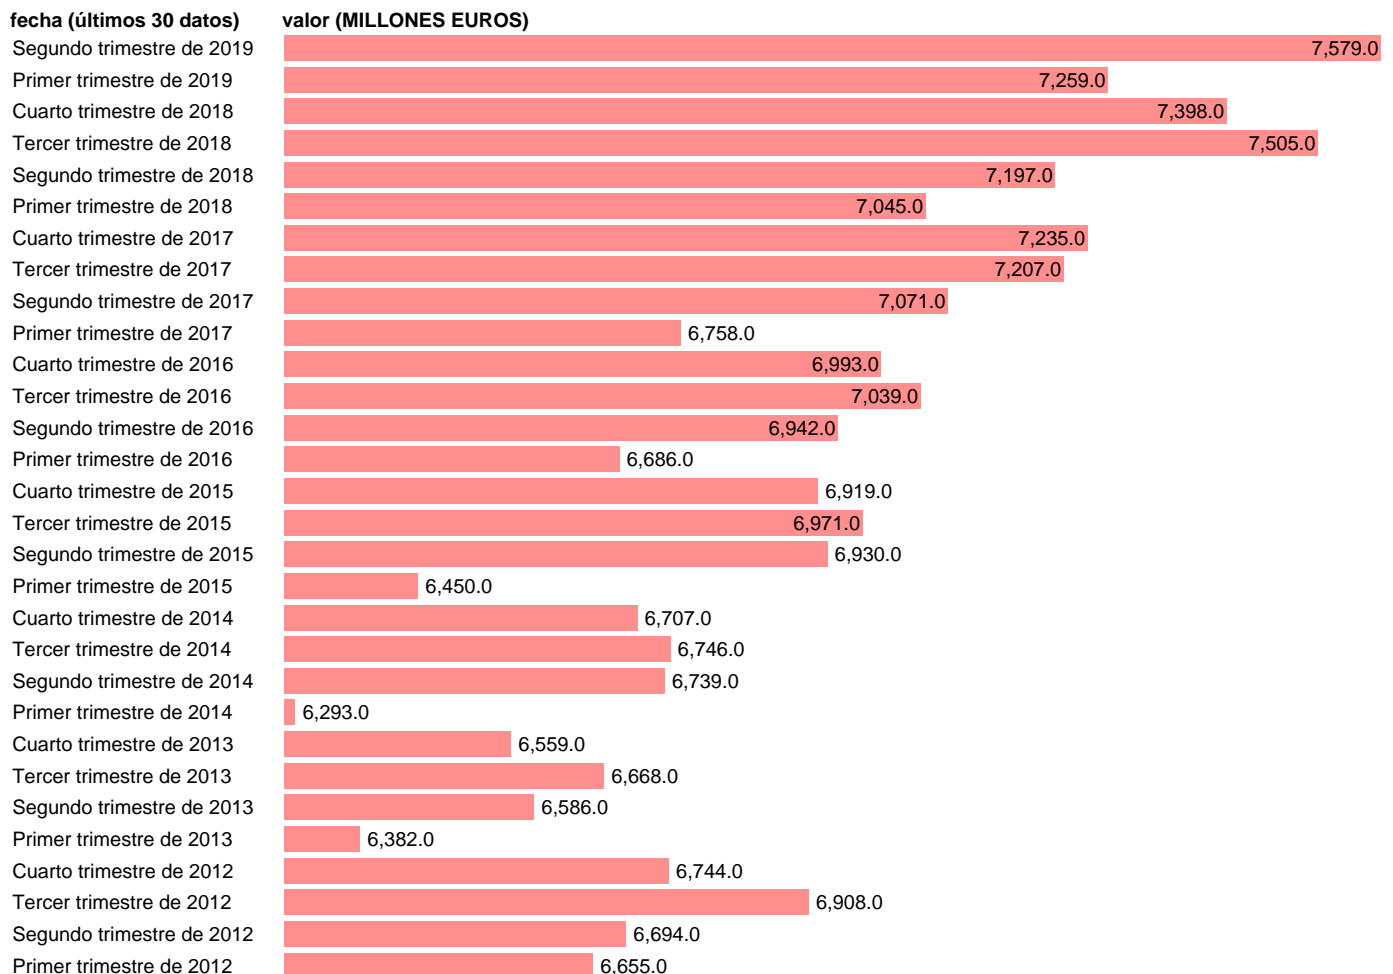

## REM.ASAL. SERVICIOS: ACTIVIDADES RECREATIVAS, REPARACIÓN Y OTROS SERVICIOS

Estadística: [REM.ASAL. SERVICIOS: ACTIVIDADES RECREATIVAS, REPARACIÓN Y OTROS SERVICIOS](#)

Enlace permanente (Permalink): <https://tematicas.org/M1/90jc6147t/>

Notas: **ACTUALIZA: ÁREA MERCADO LABORAL**

Fuente: **INE (CNTR BASE 2010).**

Frecuencia: **Trimestral.**

Unidades: **MILLONES EUROS.**

Datos disponibles desde **Primer trimestre de 1995** hasta **Segundo trimestre de 2019**.

Valor más alto alcanzado en Segundo trimestre de 2019: **7579**.

Valor más bajo alcanzado en Primer trimestre de 1995: **2835**.

[Pulse aquí](#) para acceder a los datos completos actualizados y a la representación gráfica estadística.