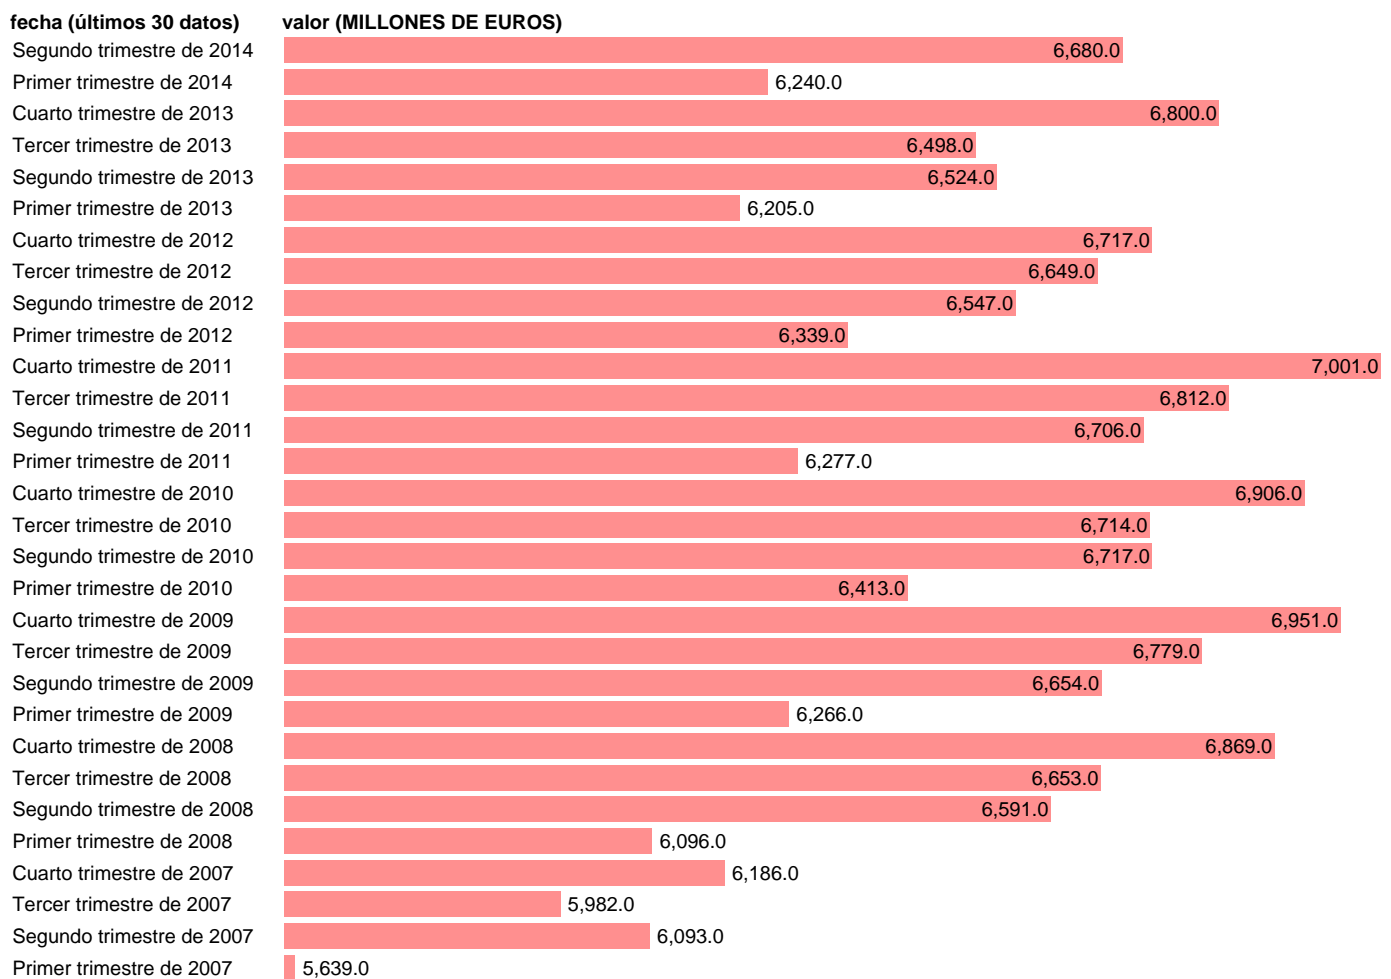

## REM.ASAL. SERVICIOS: ACTIVIDADES RECREATIVAS, REPARACIÓN Y OTROS SERVICIOS

Estadística: [REM.ASAL. SERVICIOS: ACTIVIDADES RECREATIVAS, REPARACIÓN Y OTROS SERVICIOS](#)

Enlace permanente (Permalink): <https://tematicas.org/M1/90hc6147t/>

Notas: **ACTUALIZA: ÁREA MERCADO LABORAL**

Fuente: **INE (CN 2008)**.

Frecuencia: **Trimestral**.

Unidades: **MILLONES DE EUROS**.

Datos disponibles desde **Primer trimestre de 1995** hasta **Segundo trimestre de 2014**.

Valor más alto alcanzado en Cuarto trimestre de 2011: **7001**.

Valor más bajo alcanzado en Primer trimestre de 1995: **2797**.

[Pulse aquí](#) para acceder a los datos completos actualizados y a la representación gráfica estadística.