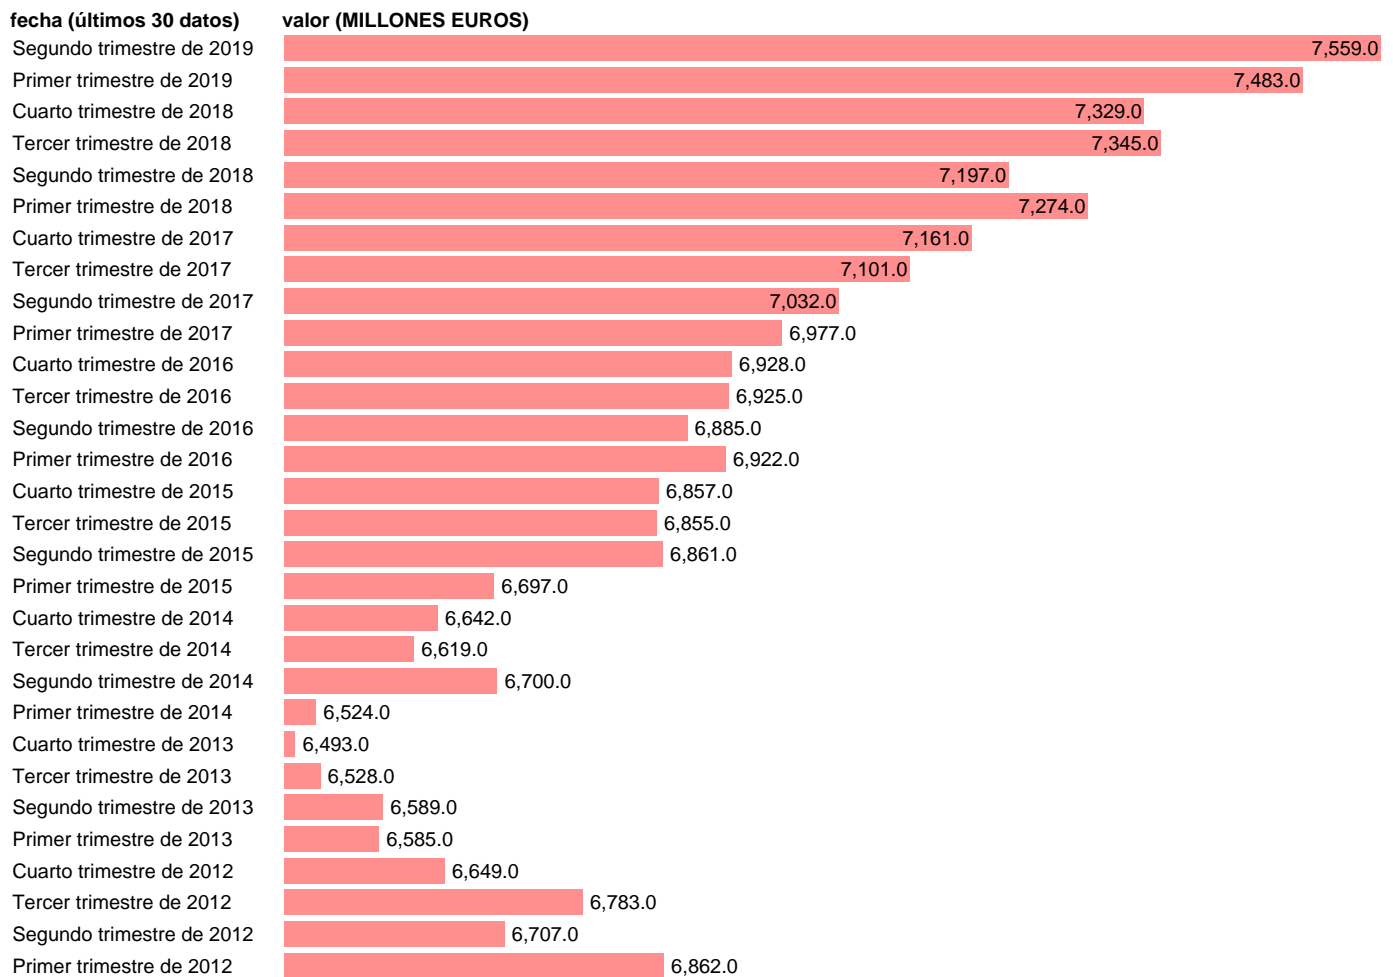

REM.ASAL. SERVICIOS: ACTIVIDADES RECREATIVAS, REPARACIÓN Y OTROS SERVICIOS (CVEC)

Estadística: [REM.ASAL. SERVICIOS: ACTIVIDADES RECREATIVAS, REPARACIÓN Y OTROS SERVICIOS \(CVEC\)](#)

Enlace permanente (Permalink): <https://tematicas.org/M1/9ajc6147d/>

Notas: **ACTUALIZA: ÁREA MERCADO LABORAL**

Fuente: **INE (CNTR BASE 2010).**

Frecuencia: **Trimestral.**

Unidades: **MILLONES EUROS.**

Datos disponibles desde **Primer trimestre de 1995** hasta **Segundo trimestre de 2019.**

Valor más alto alcanzado en Segundo trimestre de 2019: **7559.**

Valor más bajo alcanzado en Segundo trimestre de 1995: **2818.**

[Pulse aquí](#) para acceder a los datos completos actualizados y a la representación gráfica estadística.