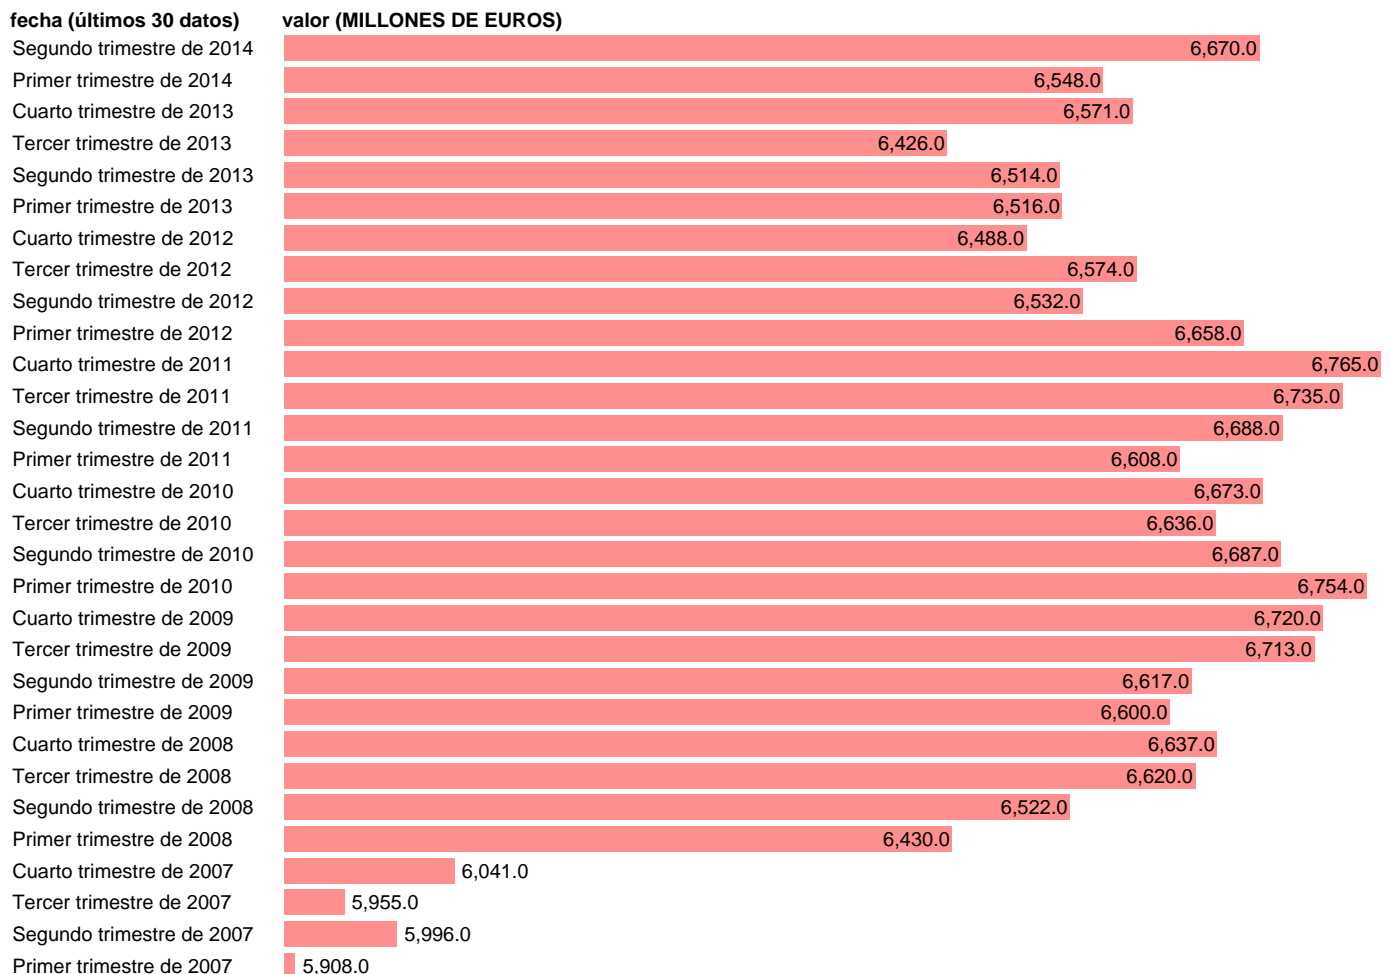

## REM.ASAL. SERVICIOS: ACTIVIDADES RECREATIVAS, REPARACIÓN Y OTROS SERVICIOS (CVEC)

Estadística: [REM.ASAL. SERVICIOS: ACTIVIDADES RECREATIVAS, REPARACIÓN Y OTROS SERVICIOS \(CVEC\)](#)

Enlace permanente (Permalink): <https://tematicas.org/M1/9ahc6147d/>

Notas: **ACTUALIZA: ÁREA MERCADO LABORAL**

Fuente: **INE (CN 2008).**

Frecuencia: **Trimestral.**

Unidades: **MILLONES DE EUROS.**

Datos disponibles desde **Primer trimestre de 1995** hasta **Segundo trimestre de 2014**.

Valor más alto alcanzado en Cuarto trimestre de 2011: **6765**.

Valor más bajo alcanzado en Tercer trimestre de 1995: **2885**.

[Pulse aquí](#) para acceder a los datos completos actualizados y a la representación gráfica estadística.