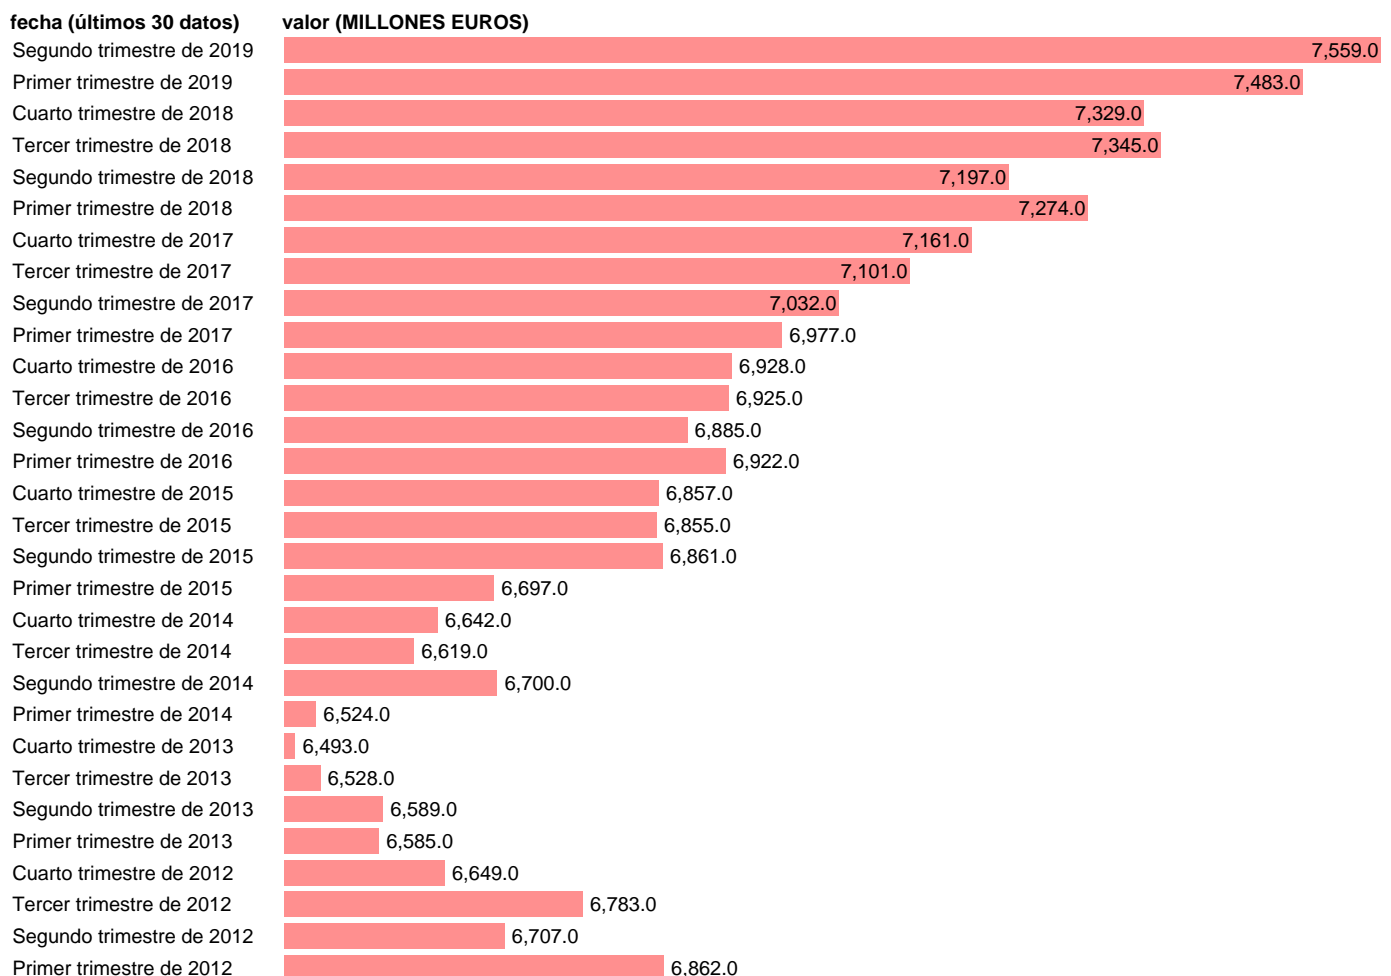

REM.ASAL. SERVICIOS: ACTIVIDADES RECREATIVAS, REPARACIÓN Y OTROS SERVICIOS (CVEC)

Estadística: [REM.ASAL. SERVICIOS: ACTIVIDADES RECREATIVAS, REPARACIÓN Y OTROS SERVICIOS \(CVEC\)](#)

Enlace permanente (Permalink): <https://tematicas.org/M1/90jc6147d/>

Notas: **ACTUALIZA: ÁREA MERCADO LABORAL**

Fuente: **INE (CNTR BASE 2010)**.

Frecuencia: **Trimestral**.

Unidades: **MILLONES EUROS**.

Datos disponibles desde **Primer trimestre de 1995** hasta **Segundo trimestre de 2019**.

Valor más alto alcanzado en Segundo trimestre de 2019: **7559**.

Valor más bajo alcanzado en Segundo trimestre de 1995: **2818**.

[Pulse aquí](#) para acceder a los datos completos actualizados y a la representación gráfica estadística.