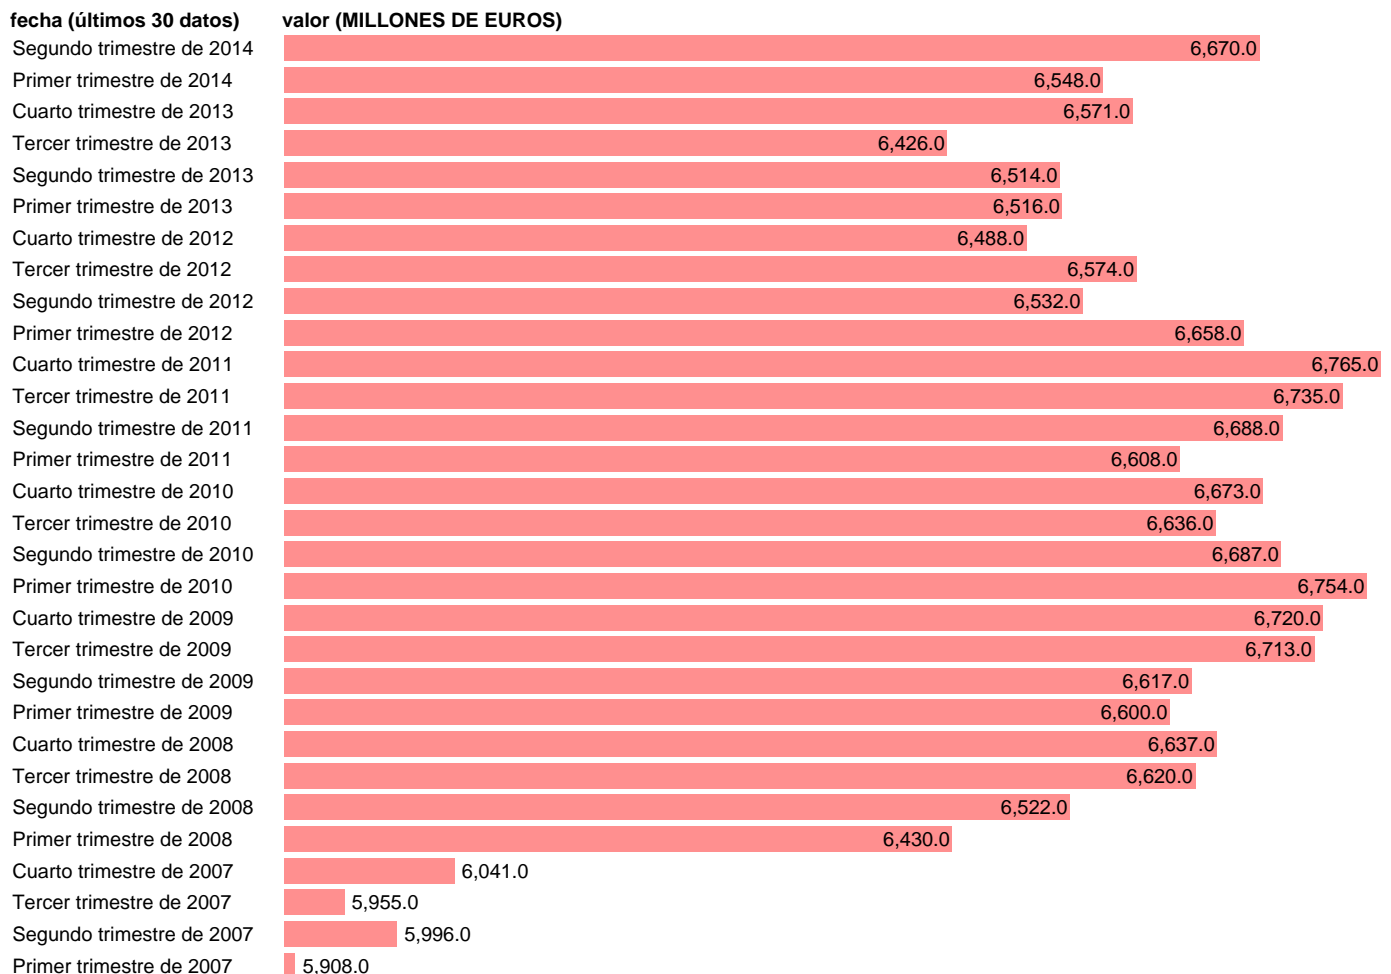

## REM.ASAL. SERVICIOS: ACTIVIDADES RECREATIVAS, REPARACIÓN Y OTROS SERVICIOS (CVEC)

Estadística: [REM.ASAL. SERVICIOS: ACTIVIDADES RECREATIVAS, REPARACIÓN Y OTROS SERVICIOS \(CVEC\)](#)

Enlace permanente (Permalink): <https://tematicas.org/M1/90hc6147d/>

Notas: **ACTUALIZA: ÁREA MERCADO LABORAL**

Fuente: **INE (CN 2008)**.

Frecuencia: **Trimestral**.

Unidades: **MILLONES DE EUROS**.

Datos disponibles desde **Primer trimestre de 1995** hasta **Segundo trimestre de 2014**.

Valor más alto alcanzado en Cuarto trimestre de 2011: **6765**.

Valor más bajo alcanzado en Tercer trimestre de 1995: **2885**.

[Pulse aquí](#) para acceder a los datos completos actualizados y a la representación gráfica estadística.