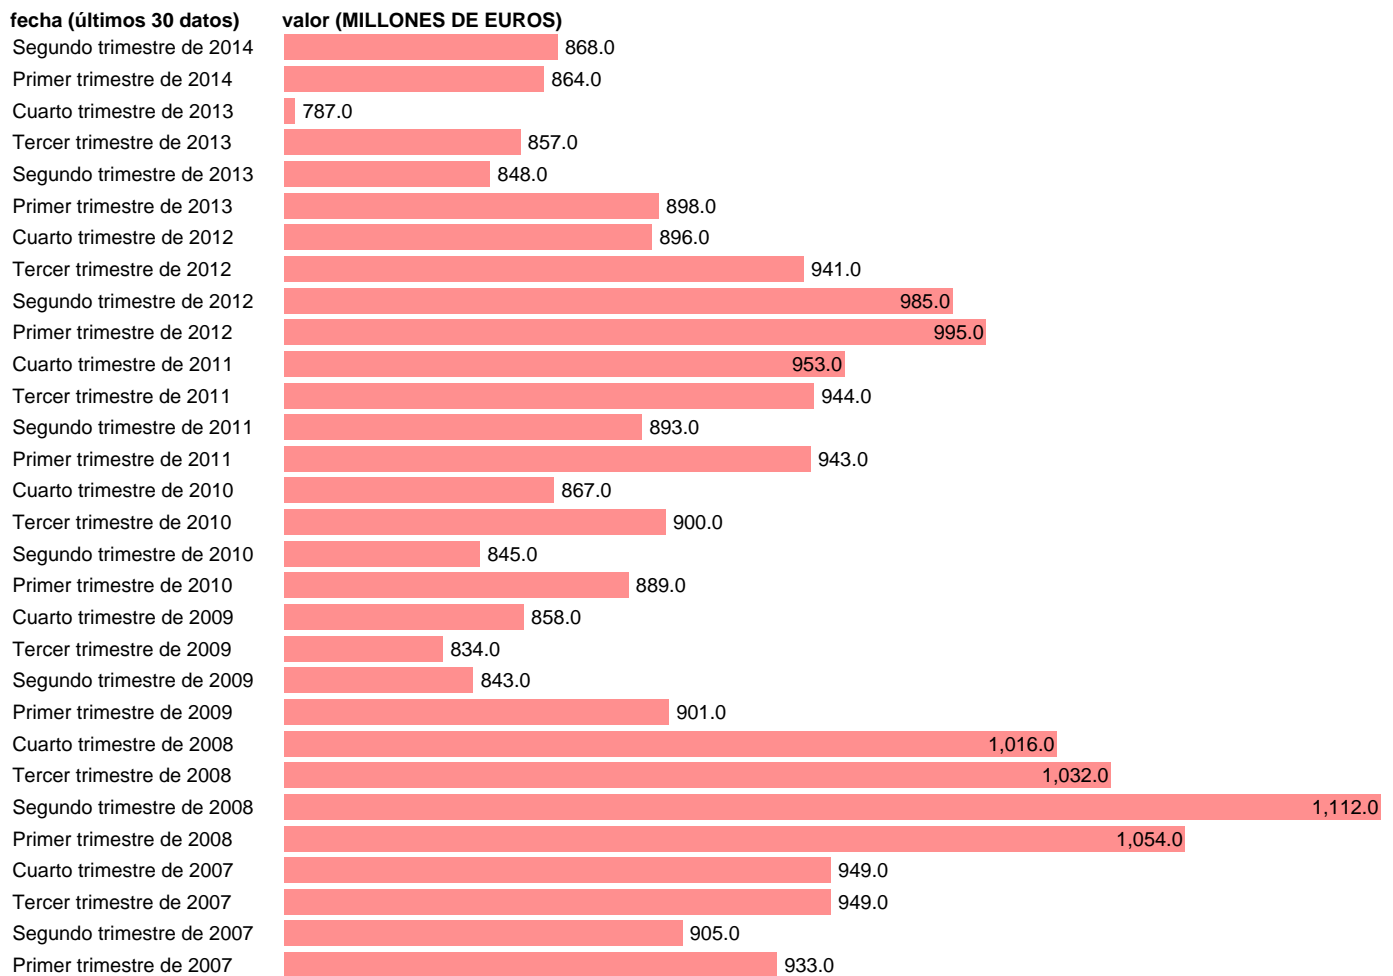

## REM.ASAL. SERVICIOS: ACTIVIDADES INMOBILIARIAS (CVEC)

Estadística: [REM.ASAL. SERVICIOS: ACTIVIDADES INMOBILIARIAS \(CVEC\)](#)

Enlace permanente (Permalink): <https://tematicas.org/M1/9ahc6144d/>

Notas: **ACTUALIZA: ÁREA MERCADO LABORAL**

Fuente: **INE (CN 2008).**

Frecuencia: **Trimestral.**

Unidades: **MILLONES DE EUROS.**

Datos disponibles desde **Primer trimestre de 1995** hasta **Segundo trimestre de 2014**.

Valor más alto alcanzado en Segundo trimestre de 2008: **1112**.

Valor más bajo alcanzado en Tercer trimestre de 1995: **167**.

[Pulse aquí](#) para acceder a los datos completos actualizados y a la representación gráfica estadística.