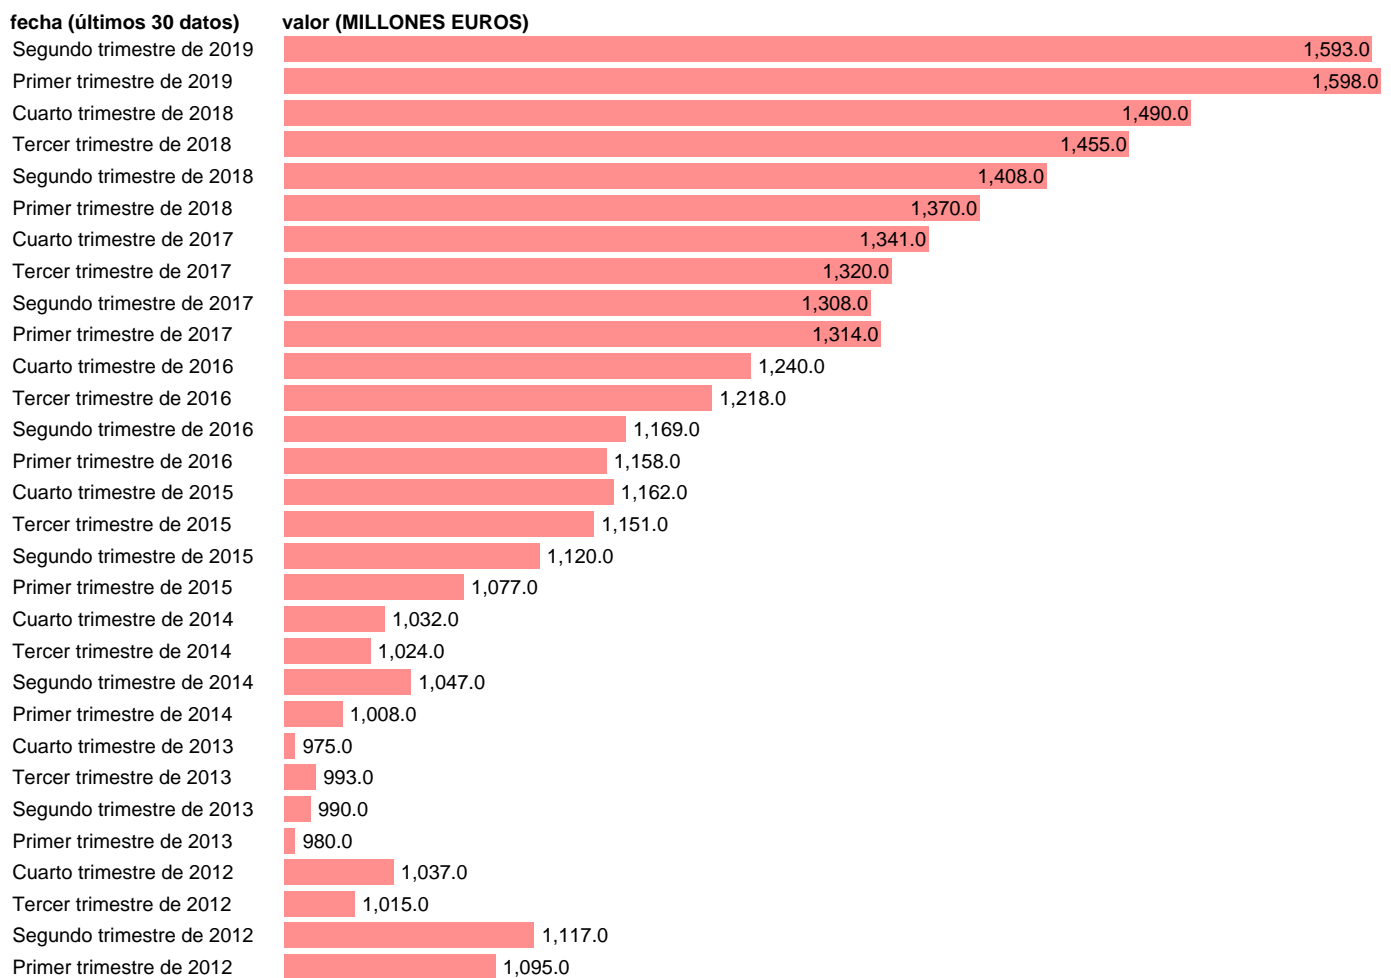

## REM.ASAL. SERVICIOS: ACTIVIDADES INMOBILIARIAS (CVEC)

Estadística: [REM.ASAL. SERVICIOS: ACTIVIDADES INMOBILIARIAS \(CVEC\)](#)

Enlace permanente (Permalink): <https://tematicas.org/M1/90jc6144d/>

Notas: **ACTUALIZA: ÁREA MERCADO LABORAL**

Fuente: **INE (CNTR BASE 2010).**

Frecuencia: **Trimestral.**

Unidades: **MILLONES EUROS.**

Datos disponibles desde **Primer trimestre de 1995** hasta **Segundo trimestre de 2019**.

Valor más alto alcanzado en Primer trimestre de 2019: **1598**.

Valor más bajo alcanzado en Primer trimestre de 1995: **170**.

[Pulse aquí](#) para acceder a los datos completos actualizados y a la representación gráfica estadística.