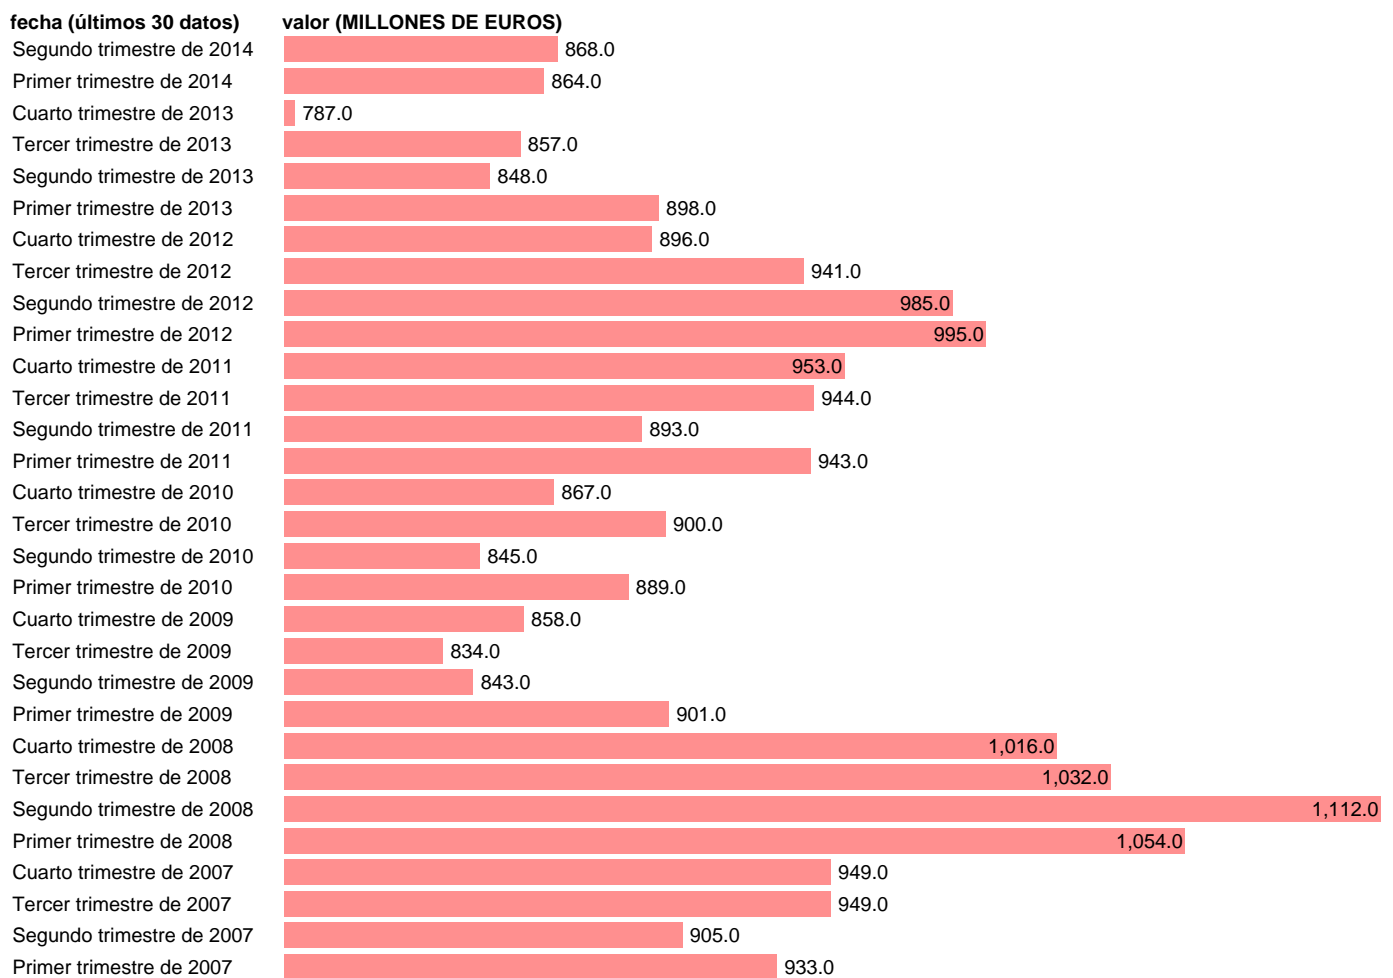

REM.ASAL. SERVICIOS: ACTIVIDADES INMOBILIARIAS (CVEC)

Estadística: [REM.ASAL. SERVICIOS: ACTIVIDADES INMOBILIARIAS \(CVEC\)](#)

Enlace permanente (Permalink): <https://tematicas.org/M1/90hc6144d/>

Notas: **ACTUALIZA: ÁREA MERCADO LABORAL**

Fuente: **INE (CN 2008)**.

Frecuencia: **Trimestral**.

Unidades: **MILLONES DE EUROS**.

Datos disponibles desde **Primer trimestre de 1995** hasta **Segundo trimestre de 2014**.

Valor más alto alcanzado en Segundo trimestre de 2008: **1112**.

Valor más bajo alcanzado en Tercer trimestre de 1995: **167**.

[Pulse aquí](#) para acceder a los datos completos actualizados y a la representación gráfica estadística.