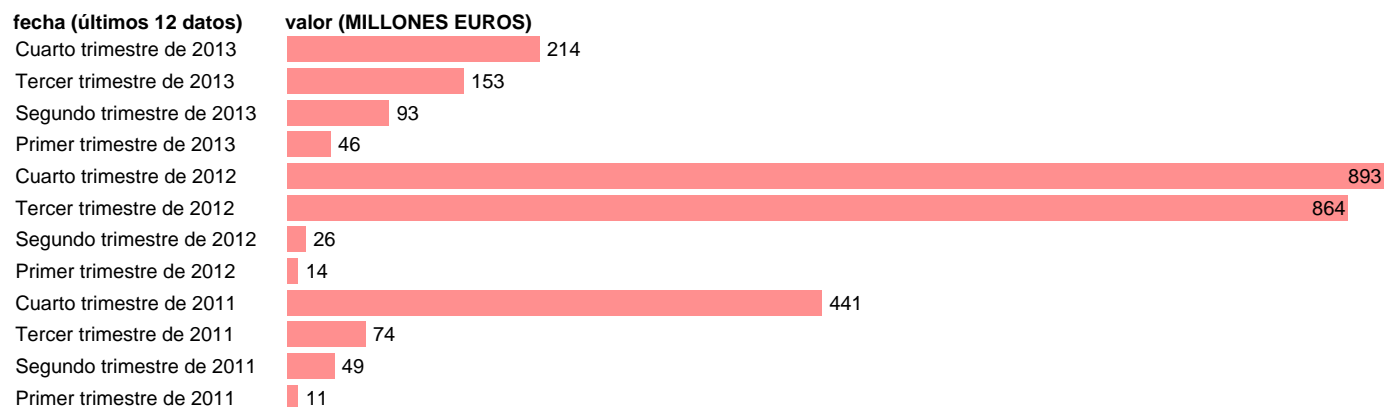

REG. MURCIA-EMP.CTES.- TRANSFERENCIAS CORRIENTES ENTRE AA.PP.

Estadística: [REG. MURCIA-EMP.CTES.- TRANSFERENCIAS CORRIENTES ENTRE AA.PP.](#)

Enlace permanente (Permalink): <https://tematicas.org/M1/7h6b2t132191/>

Notas: **DATOS ACUMULADOS AL FINAL DEL PERIODO SEC 95. BASE 2008 - CÓDIGO D.73**

Fuente: **IGAE.**

Frecuencia: **Trimestral.**

Unidades: **MILLONES EUROS.**

Datos disponibles desde **Primer trimestre de 2011** hasta **Cuarto trimestre de 2013.**

Valor más alto alcanzado en Cuarto trimestre de 2012: **893.**

Valor más bajo alcanzado en Primer trimestre de 2011: **11.**

[Pulse aquí](#) para acceder a los datos completos actualizados y a la representación gráfica estadística.