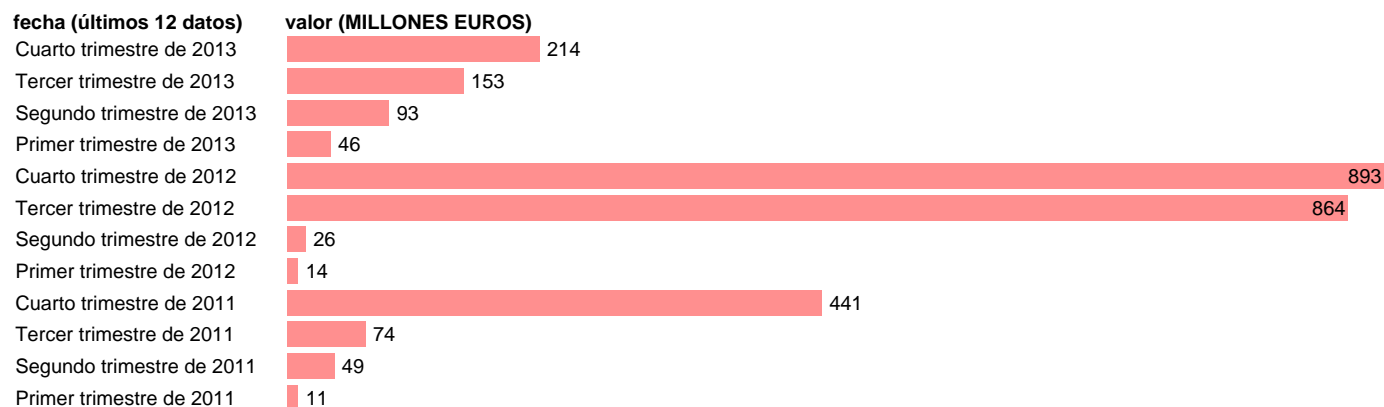

## REG. MURCIA-EMP.CTES.- TRANSFERENCIAS CORRIENTES ENTRE AA.PP.

Estadística: [REG. MURCIA-EMP.CTES.- TRANSFERENCIAS CORRIENTES ENTRE AA.PP.](#)

Enlace permanente (Permalink): <https://tematicas.org/M1/76b2t132191/>

Notas: **DATOS ACUMULADOS AL FINAL DEL PERIODO SEC 95. BASE 2008 - CÓDIGO D.73**

Fuente: **IGAE E INE.**  
Frecuencia: **Trimestral.**  
Unidades: **MILLONES EUROS.**

Datos disponibles desde **Primer trimestre de 2011** hasta **Cuarto trimestre de 2013**.  
Valor más alto alcanzado en Cuarto trimestre de 2012: **893**.  
Valor más bajo alcanzado en Primer trimestre de 2011: **11**.