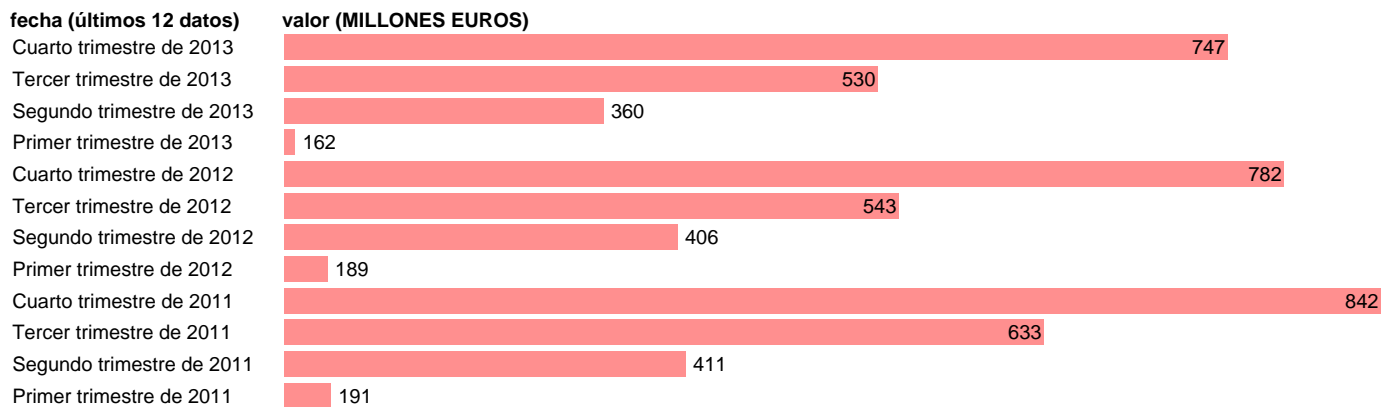

REG. MURCIA-EMP.CTES.- TRANSF. SOCIALES EN ESPECIE DE PRODUCTORES DE MERCADO

Estadística: [REG. MURCIA-EMP.CTES.- TRANSF. SOCIALES EN ESPECIE DE PRODUCTORES DE MERCADO](#)

Enlace permanente (Permalink): <https://tematicas.org/M1/772t132170/>

Notas: **DATOS ACUMULADOS AL FINAL DEL PERIODO SEC 95. BASE 2008 - CÓDIGO D.63M**

Fuente: **IGAE E INE.**
Frecuencia: **Trimestral.**
Unidades: **MILLONES EUROS.**

Datos disponibles desde **Primer trimestre de 2011** hasta **Cuarto trimestre de 2013**.
Valor más alto alcanzado en Cuarto trimestre de 2011: **842**.
Valor más bajo alcanzado en Primer trimestre de 2013: **162**.

[Pulse aquí](#) para acceder a los datos completos actualizados y a la representación gráfica estadística.