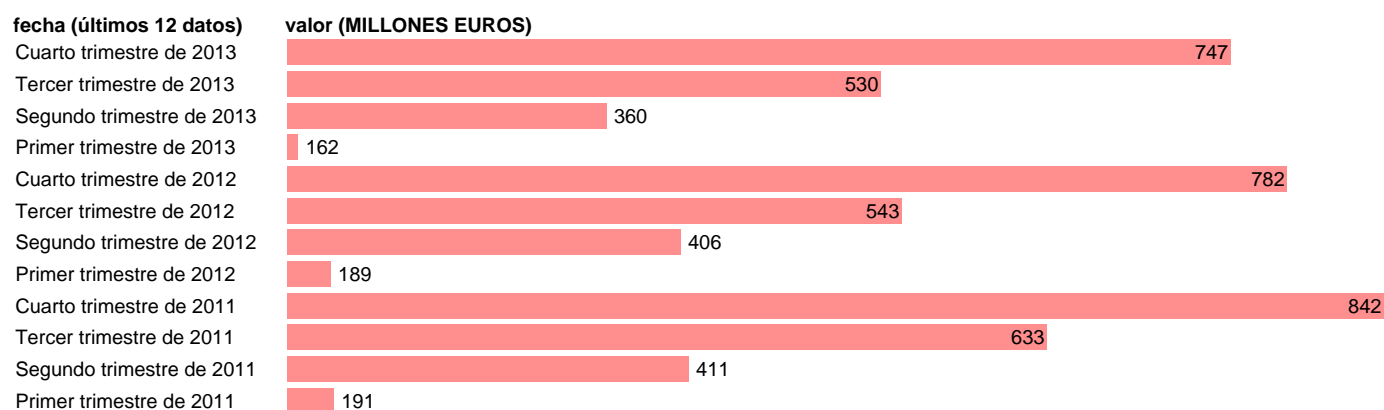

Notas: **DATOS ACUMULADOS AL FINAL DEL PERIODO SEC 95. BASE 2008 - CÓDIGO D.63M**

Fuente: **IGAE.**

Frecuencia: **Trimestral.**

Unidades: **MILLONES EUROS.**

Datos disponibles desde **Primer trimestre de 2011** hasta **Cuarto trimestre de 2013.**

Valor más alto alcanzado en Cuarto trimestre de 2011: **842.**

Valor más bajo alcanzado en Primer trimestre de 2013: **162.**

[Pulse aquí](#) para acceder a los datos completos actualizados y a la representación gráfica estadística.