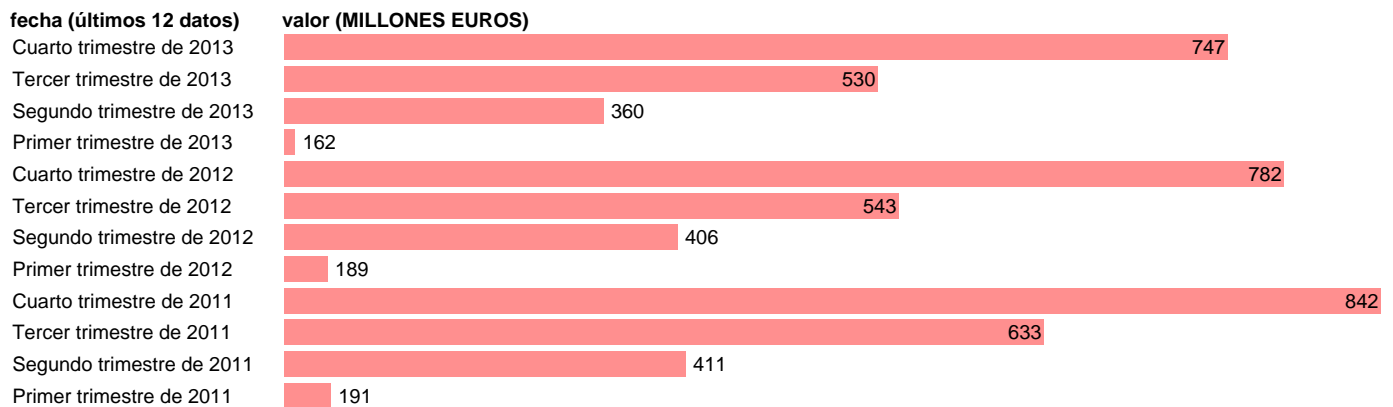

REG. MURCIA-EMP.CTES.- TRANSF. SOCIALES EN ESPECIE DE PRODUCTORES DE MERCADO

Estadística: [REG. MURCIA-EMP.CTES.- TRANSF. SOCIALES EN ESPECIE DE PRODUCTORES DE MERCADO](#)

Enlace permanente (Permalink): <https://tematicas.org/M1/76b2t132170/>

Notas: **DATOS ACUMULADOS AL FINAL DEL PERIODO SEC 95. BASE 2008 - CÓDIGO D.63M**

Fuente: **IGAE E INE.**
Frecuencia: **Trimestral.**
Unidades: **MILLONES EUROS.**

Datos disponibles desde **Primer trimestre de 2011** hasta **Cuarto trimestre de 2013.**

Valor más alto alcanzado en Cuarto trimestre de 2011: **842.**

Valor más bajo alcanzado en Primer trimestre de 2013: **162.**

[Pulse aquí](#) para acceder a los datos completos actualizados y a la representación gráfica estadística.