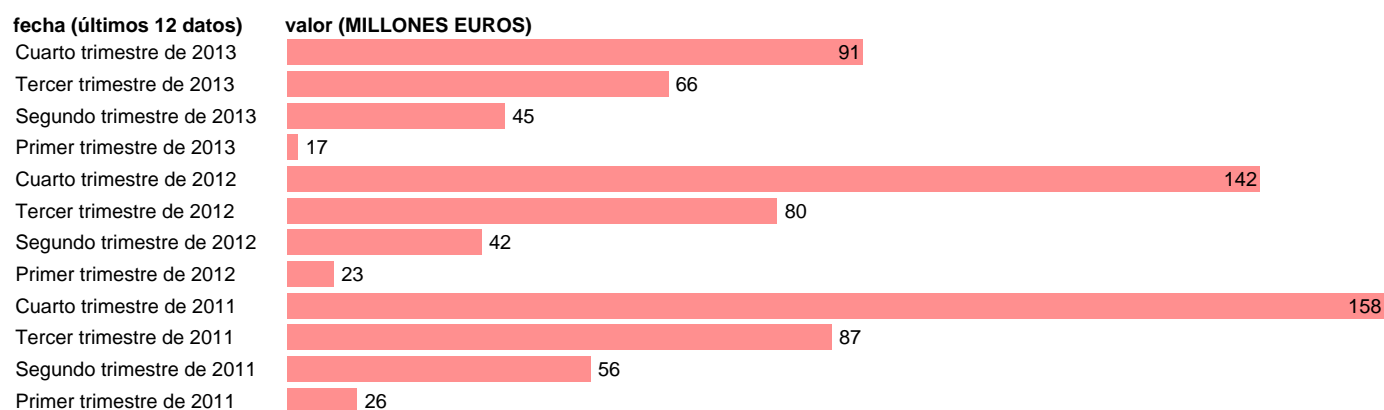

REG. MURCIA-EMP.CTES.- PREST. SOCIALES DISTINTAS DE TRANSF. SOCIALES EN ESPECIE

Estadística: [REG. MURCIA-EMP.CTES.- PREST. SOCIALES DISTINTAS DE TRANSF. SOCIALES EN ESPECIE](#)

Enlace permanente (Permalink): <https://tematicas.org/M1/772t132160/>

Notas: **DATOS ACUMULADOS AL FINAL DEL PERIODO SEC 95. BASE 2008 - CÓDIGO D.62**

Fuente: **IGAE E INE.**
Frecuencia: **Trimestral.**
Unidades: **MILLONES EUROS.**

Datos disponibles desde **Primer trimestre de 2011** hasta **Cuarto trimestre de 2013**.
Valor más alto alcanzado en Cuarto trimestre de 2011: **158**.
Valor más bajo alcanzado en Primer trimestre de 2013: **17**.