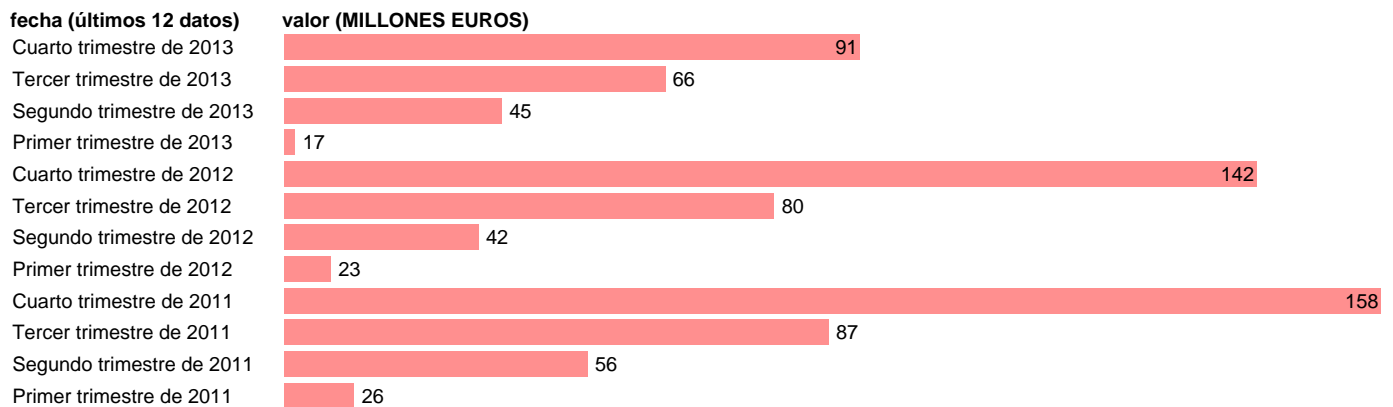

## REG. MURCIA-EMP.CTES.- PREST. SOCIALES DISTINTAS DE TRANSF. SOCIALES EN ESPECIE

Estadística: [REG. MURCIA-EMP.CTES.- PREST. SOCIALES DISTINTAS DE TRANSF. SOCIALES EN ESPECIE](#)

Enlace permanente (Permalink): <https://tematicas.org/M1/7h6b2t132160/>

Notas: **DATOS ACUMULADOS AL FINAL DEL PERIODO SEC 95. BASE 2008 - CÓDIGO D.62**

Fuente: **IGAE.**

Frecuencia: **Trimestral.**

Unidades: **MILLONES EUROS.**

Datos disponibles desde **Primer trimestre de 2011** hasta **Cuarto trimestre de 2013.**

Valor más alto alcanzado en Cuarto trimestre de 2011: **158.**

Valor más bajo alcanzado en Primer trimestre de 2013: **17.**

[Pulse aquí](#) para acceder a los datos completos actualizados y a la representación gráfica estadística.