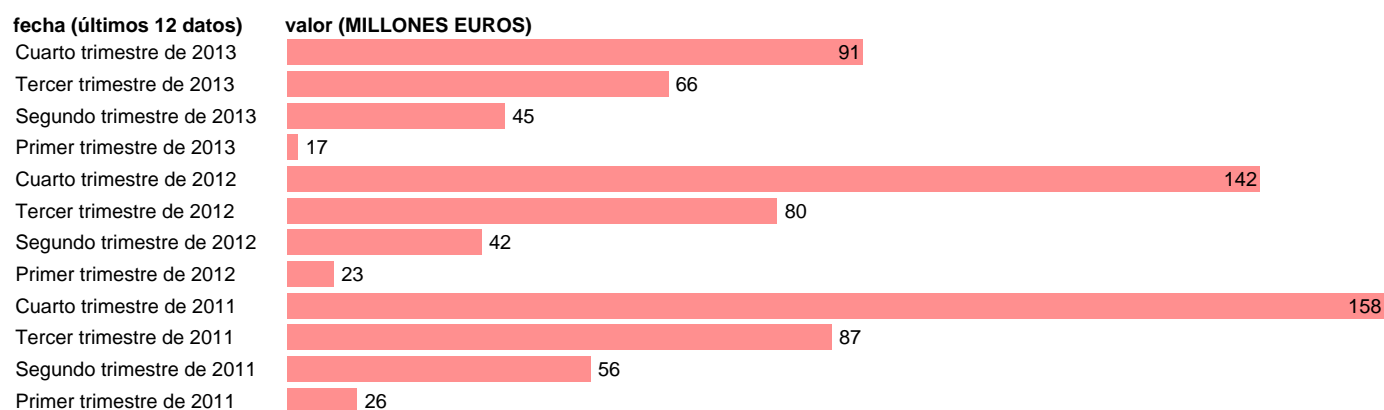

REG. MURCIA-EMP.CTES.- PREST. SOCIALES DISTINTAS DE TRANSF. SOCIALES EN ESPECIE

Estadística: [REG. MURCIA-EMP.CTES.- PREST. SOCIALES DISTINTAS DE TRANSF. SOCIALES EN ESPECIE](#)

Enlace permanente (Permalink): <https://tematicas.org/M1/76b2t132160/>

Notas: **DATOS ACUMULADOS AL FINAL DEL PERIODO SEC 95. BASE 2008 - CÓDIGO D.62**

Fuente: **IGAE E INE.**
Frecuencia: **Trimestral.**
Unidades: **MILLONES EUROS.**

Datos disponibles desde **Primer trimestre de 2011** hasta **Cuarto trimestre de 2013**.
Valor más alto alcanzado en Cuarto trimestre de 2011: **158**.
Valor más bajo alcanzado en Primer trimestre de 2013: **17**.