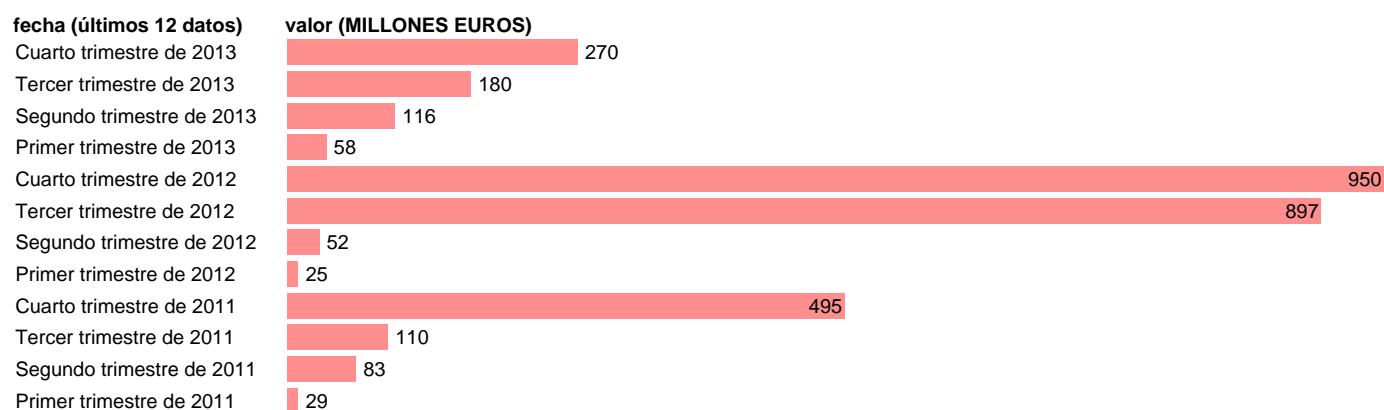

REG. MURCIA-EMP.CTES.- OTROS EMPLEOS CORRIENTES

Estadística: [REG. MURCIA-EMP.CTES.- OTROS EMPLEOS CORRIENTES](#)

Enlace permanente (Permalink): <https://tematicas.org/M1/772t132190/>

Notas: **DATOS ACUMULADOS AL FINAL DEL PERIODO SEC 95. BASE 2008 - CÓDIGO D.29+(D.4-D.41)+D.7**

Fuente: **IGAE E INE.**
Frecuencia: **Trimestral.**
Unidades: **MILLONES EUROS.**

Datos disponibles desde **Primer trimestre de 2011** hasta **Cuarto trimestre de 2013**.
Valor más alto alcanzado en Cuarto trimestre de 2012: **950**.
Valor más bajo alcanzado en Primer trimestre de 2012: **25**.