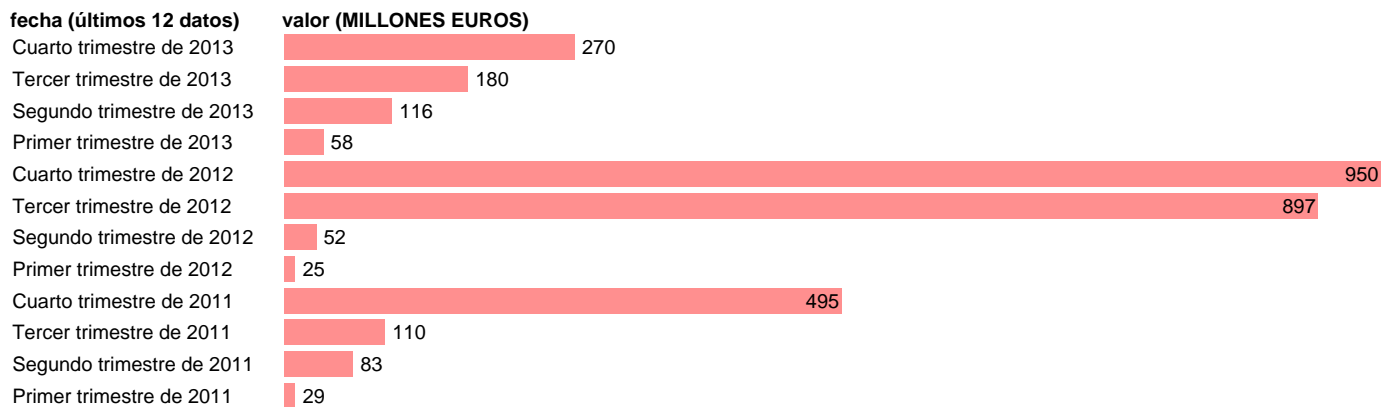

REG. MURCIA-EMP.CTES.- OTROS EMPLEOS CORRIENTES

Estadística: [REG. MURCIA-EMP.CTES.- OTROS EMPLEOS CORRIENTES](#)

Enlace permanente (Permalink): <https://tematicas.org/M1/7h6b2t132190/>

Notas: **DATOS ACUMULADOS AL FINAL DEL PERIODO SEC 95. BASE 2008 - CÓDIGO D.29+(D.4-D.41)+D.7**

Fuente: **IGAE.**

Frecuencia: **Trimestral.**

Unidades: **MILLONES EUROS.**

Datos disponibles desde **Primer trimestre de 2011** hasta **Cuarto trimestre de 2013.**

Valor más alto alcanzado en Cuarto trimestre de 2012: **950.**

Valor más bajo alcanzado en Primer trimestre de 2012: **25.**

[Pulse aquí](#) para acceder a los datos completos actualizados y a la representación gráfica estadística.