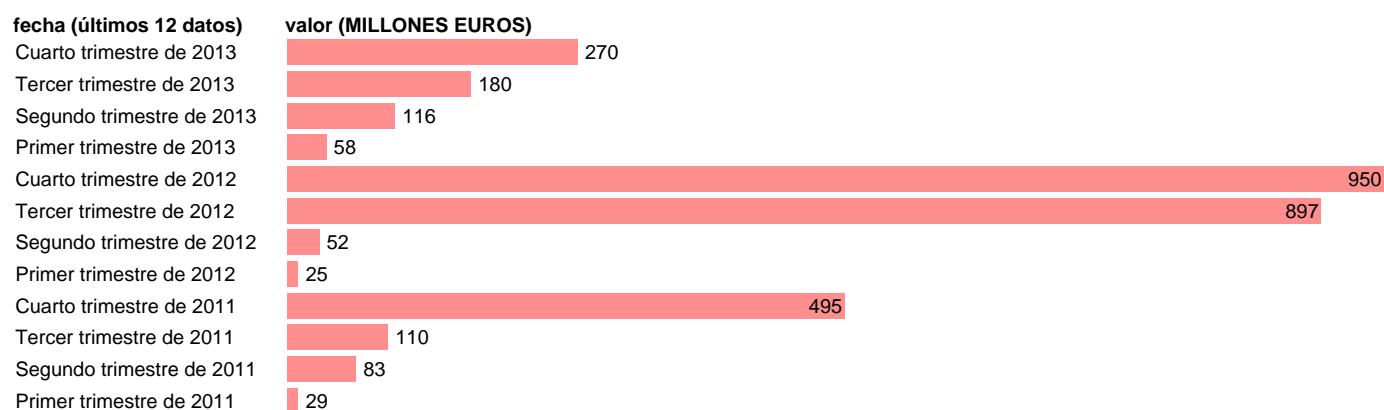

REG. MURCIA-EMP.CTES.- OTROS EMPLEOS CORRIENTES

Estadística: [REG. MURCIA-EMP.CTES.- OTROS EMPLEOS CORRIENTES](#)

Enlace permanente (Permalink): <https://tematicas.org/M1/76b2t132190/>

Notas: **DATOS ACUMULADOS AL FINAL DEL PERIODO SEC 95. BASE 2008 - CÓDIGO D.29+(D.4-D.41)+D.7**

Fuente: **IGAE E INE.**
Frecuencia: **Trimestral.**
Unidades: **MILLONES EUROS.**

Datos disponibles desde **Primer trimestre de 2011** hasta **Cuarto trimestre de 2013**.
Valor más alto alcanzado en Cuarto trimestre de 2012: **950**.
Valor más bajo alcanzado en Primer trimestre de 2012: **25**.