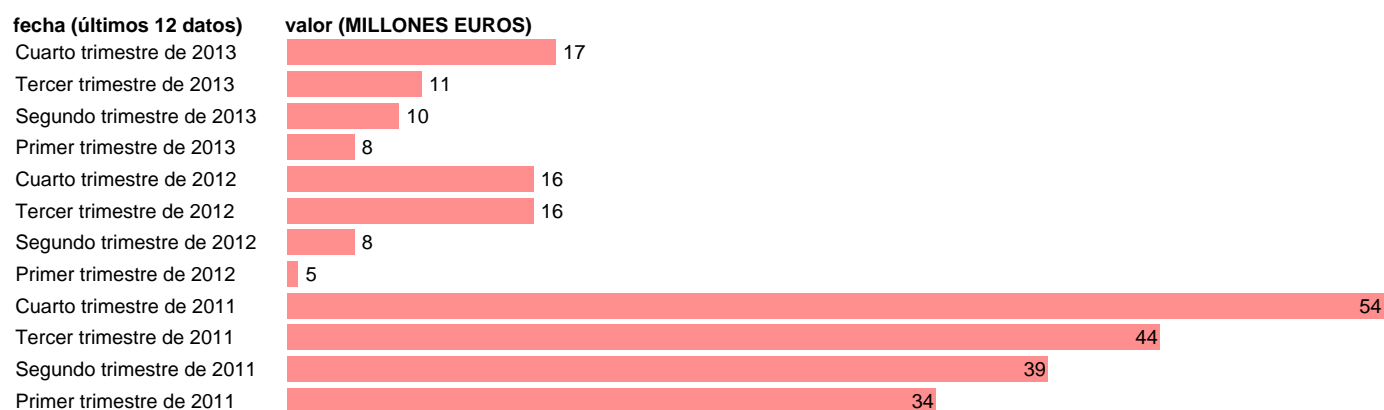

REG. MURCIA-EMP.CAP.- TRANSFERENCIAS DE CAPITAL ENTRE AA.PP.

Estadística: [REG. MURCIA-EMP.CAP.- TRANSFERENCIAS DE CAPITAL ENTRE AA.PP.](#)

Enlace permanente (Permalink): <https://tematicas.org/M1/772t132231/>

Notas: **DATOS ACUMULADOS AL FINAL DEL PERIODO SEC 95. BASE 2008**

Fuente: **IGAE E INE.**
Frecuencia: **Trimestral.**
Unidades: **MILLONES EUROS.**

Datos disponibles desde **Primer trimestre de 2011** hasta **Cuarto trimestre de 2013**.
Valor más alto alcanzado en Cuarto trimestre de 2011: **54**.
Valor más bajo alcanzado en Primer trimestre de 2012: **5**.