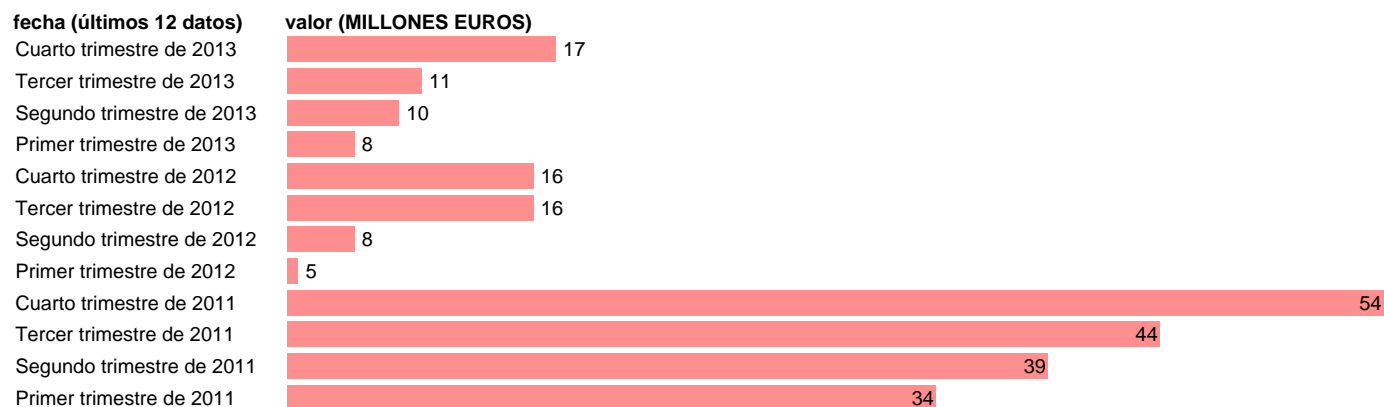

Notas: **DATOS ACUMULADOS AL FINAL DEL PERIODO SEC 95. BASE 2008**

Fuente: **IGAE.**

Frecuencia: **Trimestral.**

Unidades: **MILLONES EUROS.**

Datos disponibles desde **Primer trimestre de 2011** hasta **Cuarto trimestre de 2013.**

Valor más alto alcanzado en Cuarto trimestre de 2011: **54.**

Valor más bajo alcanzado en Primer trimestre de 2012: **5.**

[Pulse aquí](#) para acceder a los datos completos actualizados y a la representación gráfica estadística.