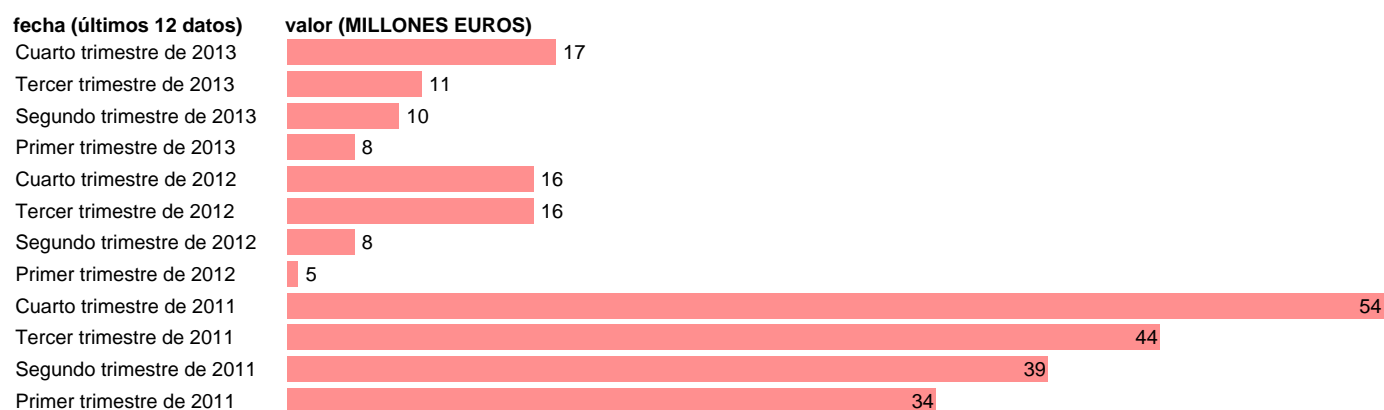

REG. MURCIA-EMP.CAP.- TRANSFERENCIAS DE CAPITAL ENTRE AA.PP.

Estadística: [REG. MURCIA-EMP.CAP.- TRANSFERENCIAS DE CAPITAL ENTRE AA.PP.](#)

Enlace permanente (Permalink): <https://tematicas.org/M1/76b2t132231/>

Notas: **DATOS ACUMULADOS AL FINAL DEL PERIODO SEC 95. BASE 2008**

Fuente: **IGAE E INE.**
Frecuencia: **Trimestral.**
Unidades: **MILLONES EUROS.**

Datos disponibles desde **Primer trimestre de 2011** hasta **Cuarto trimestre de 2013**.
Valor más alto alcanzado en Cuarto trimestre de 2011: **54**.
Valor más bajo alcanzado en Primer trimestre de 2012: **5**.