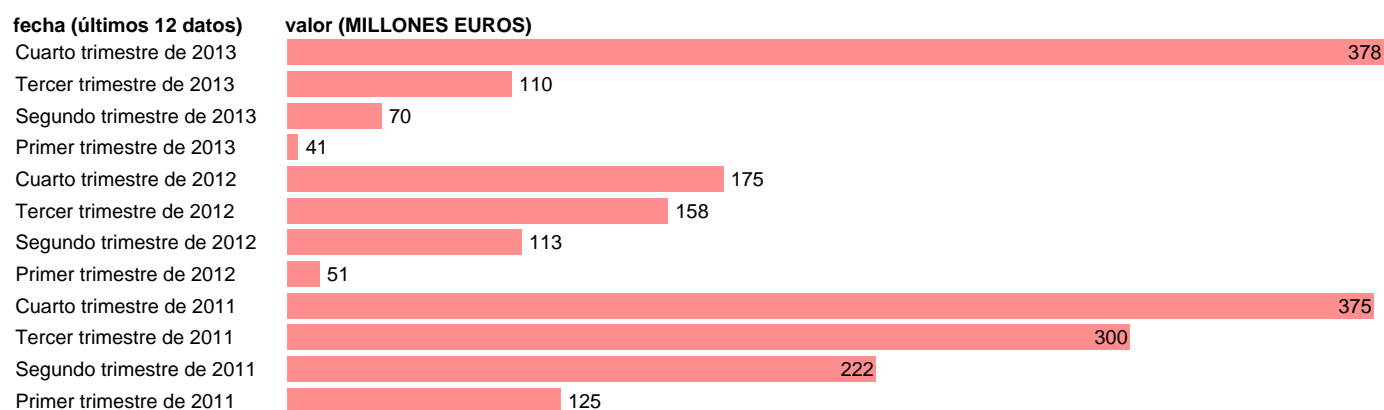

## REG. MURCIA-EMP.CAP.- TOTAL EMPLEOS DE CAPITAL

Estadística: [REG. MURCIA-EMP.CAP.- TOTAL EMPLEOS DE CAPITAL](#)

Enlace permanente (Permalink): <https://tematicas.org/M1/772t132200/>

Notas: **DATOS ACUMULADOS AL FINAL DEL PERIODO SEC 95. BASE 2008 - CÓDIGO P.5+K.2+D.92+D.99**

Fuente: **IGAE E INE.**  
Frecuencia: **Trimestral.**  
Unidades: **MILLONES EUROS.**

Datos disponibles desde **Primer trimestre de 2011** hasta **Cuarto trimestre de 2013**.  
Valor más alto alcanzado en Cuarto trimestre de 2013: **378**.  
Valor más bajo alcanzado en Primer trimestre de 2013: **41**.