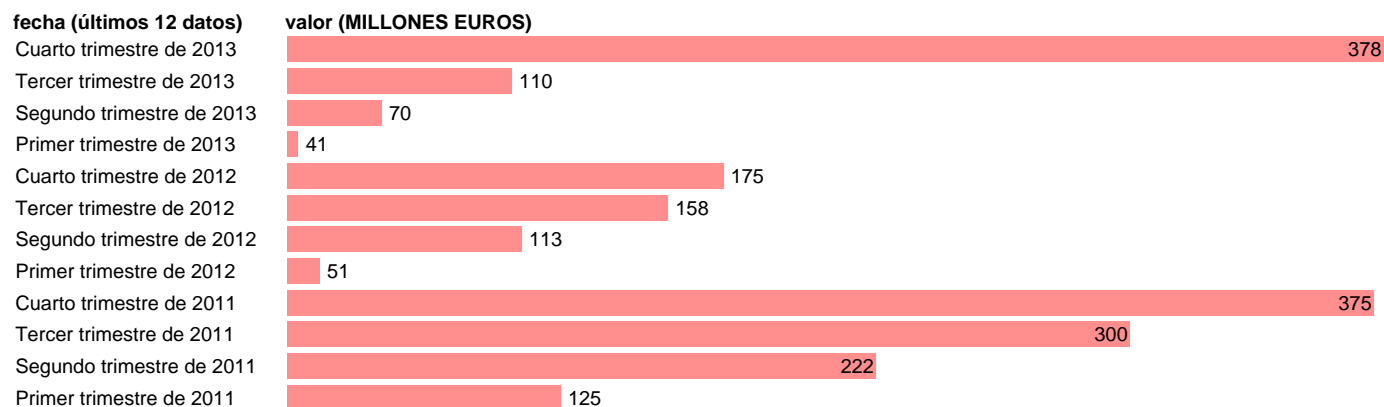

REG. MURCIA-EMP.CAP.- TOTAL EMPLEOS DE CAPITAL

Estadística: [REG. MURCIA-EMP.CAP.- TOTAL EMPLEOS DE CAPITAL](#)

Enlace permanente (Permalink): <https://tematicas.org/M1/7h6b2t132200/>

Notas: **DATOS ACUMULADOS AL FINAL DEL PERIODO SEC 95. BASE 2008 - CÓDIGO P.5+K.2+D.92+D.99**

Fuente: **IGAE.**

Frecuencia: **Trimestral.**

Unidades: **MILLONES EUROS.**

Datos disponibles desde **Primer trimestre de 2011** hasta **Cuarto trimestre de 2013.**

Valor más alto alcanzado en Cuarto trimestre de 2013: **378.**

Valor más bajo alcanzado en Primer trimestre de 2013: **41.**

[Pulse aquí](#) para acceder a los datos completos actualizados y a la representación gráfica estadística.