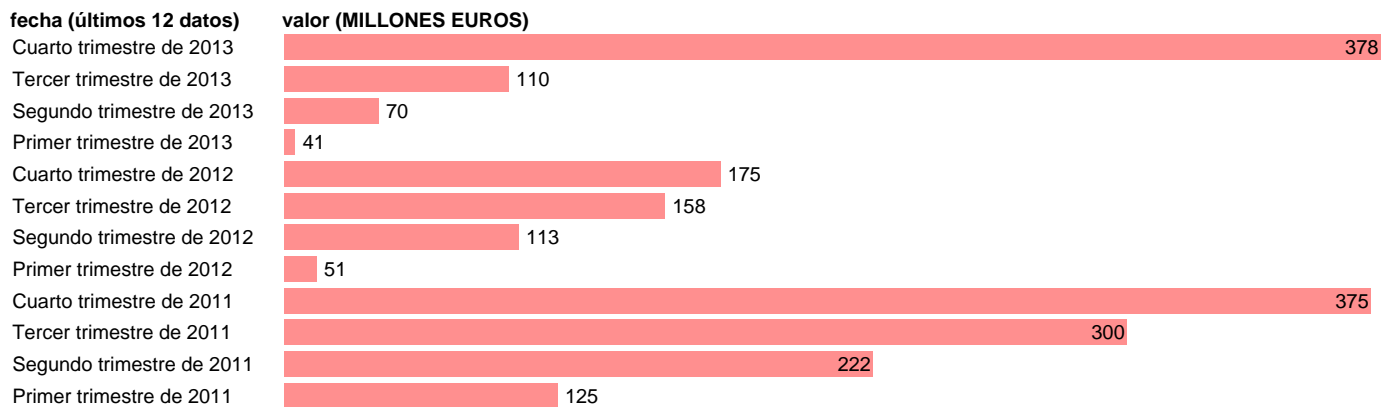

REG. MURCIA-EMP.CAP.- TOTAL EMPLEOS DE CAPITAL

Estadística: [REG. MURCIA-EMP.CAP.- TOTAL EMPLEOS DE CAPITAL](#)

Enlace permanente (Permalink): <https://tematicas.org/M1/76b2t132200/>

Notas: **DATOS ACUMULADOS AL FINAL DEL PERIODO SEC 95. BASE 2008 - CÓDIGO P.5+K.2+D.92+D.99**

Fuente: **IGAE E INE.**
Frecuencia: **Trimestral.**
Unidades: **MILLONES EUROS.**

Datos disponibles desde **Primer trimestre de 2011** hasta **Cuarto trimestre de 2013**.
Valor más alto alcanzado en Cuarto trimestre de 2013: **378**.
Valor más bajo alcanzado en Primer trimestre de 2013: **41**.